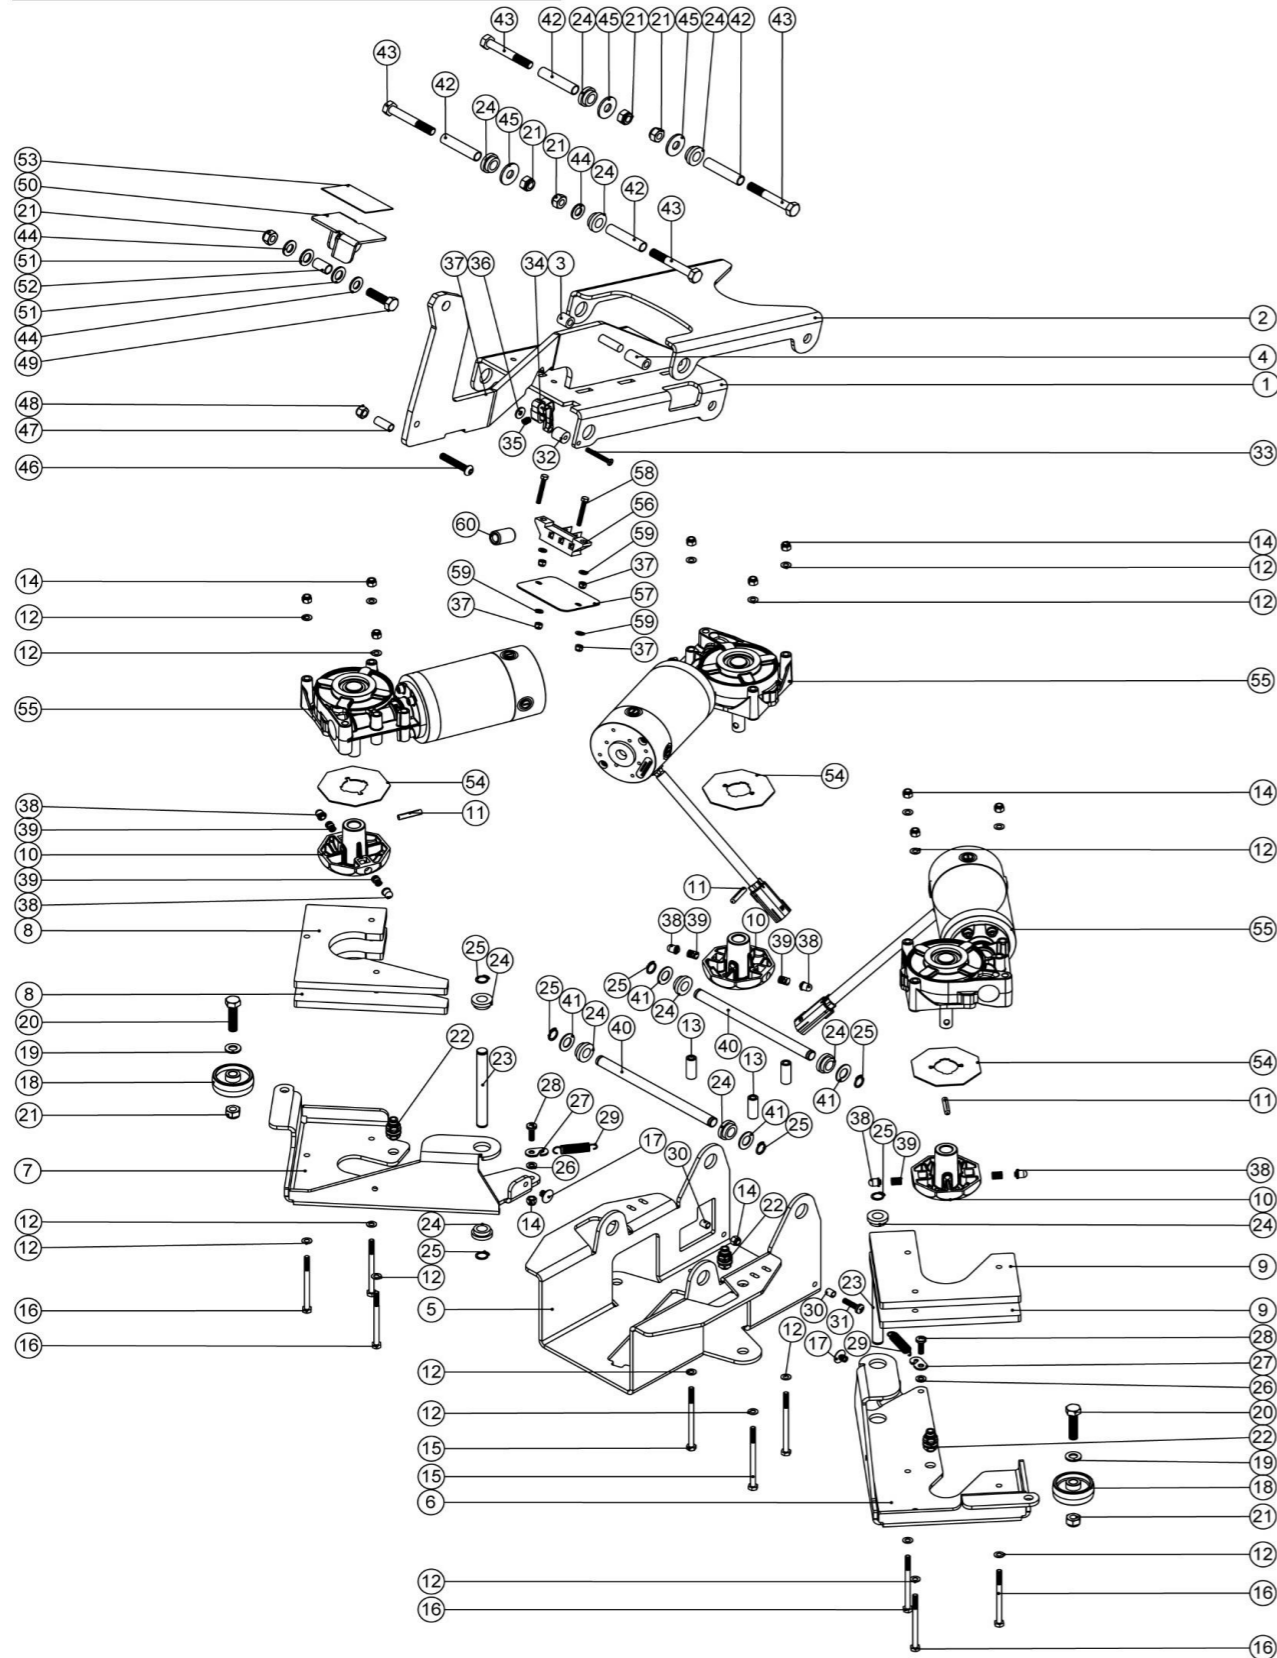

## Bürstendeck & Pedal für Bürstendeck TTV678

Zeichnungsnummer DRW-EXP-1035-03 vom 16.06.2014

Pos. Artikel - Nr. Bezeichnung

1	404044	Fußpedalarm Bürstendeck TRO, grau lackiert
2	404045	Abdeckplatte Fußpedal Bürstendeck TRO, grau lackiert
3	391210	Kunststoffrohr 15MM X 8MM X 3.2MM
4	391211	Kunststoffrohr 30MM X 8MM X 3.2MM
5	404039	Bürstendeck Grundplatte TTV678, grau lackiert
6	404042	Ausleger links TTV678
7	404043	Ausleger rechts TTV678, grau lackiert
8	404037	Bürstendeckgewicht rechts TTV678
9	404036	Bürstendeckgewicht links TTV678
10	206966	Spannvorrichtung Bürste TTV
11	219523	Haltestift
12	219007	U-Scheibe M 6, Form B, verzinkt
13	206851	Abstandshülse Motor
14	219088	Sicherungsmutter verz. M 6
15	219534	Sechskantschraube M 6 x 90, verzinkt
16	219915	VA - Sechskantschraube M 6 x 80 mm
17	208024	Eindrückhaltepin
18	206712	Rad 50 mm Ø, schwarz (ab Jan. 06 beim Abstreifer TTB eingesetzt)
19	219449	U-Scheibe M 10 Form A
20	219589	Sechskantschraube mit Schaft M 10 x 40, verzinkt
21	219649	Sicherungsmutter M 10
22	208032	Schlauchverbinder Ø6mm TTV
23	206981	Steckachse Bürstendeck TTV678
24	208058	Kunststoff-Lagerführung
25	219151	Seegerring 13 mm
26	219493	Nylonscheibe M 6
27	329920	Klammer für Steckachse Bürstendeck TTV678
28	219701	VA - Kreuzschlitzschraube M 6 x 20
29	208050	Feder
30	219843	VA-Abstandhalter 9,5 mm lang, 6 mm Innendurchmesser
31	219056	Kreuzschlitzschraube M 6 x 25, verzinkt
32	219587	Nylon-Distanzstück ID 5,16mm, AD 15,39mm, 15,88mm lang
33	219376	Schraube M5 X 40MM POZI
34	227587	Mittlerer Schalthebel im Deichselkopf z.B. NS. / TT / TTB
35	219804	Schaltefeder
36	219005	U-Scheibe M 5, Form G, verzinkt
37	219076	Sicherungsmutter M 5, verzinkt
38	208135	Spannkugel TTV
39	206957	Spannfeder TTV
40	206980	Achse
41	219302	VA - U-Scheibe M 12 Form B
42	391194	Hülse Form A
43	219570	Sechskantschraube mit Schaft M 10 x 70, verzinkt
44	219012	U-Scheibe M 10, Form E, verzinkt
45	219948	Unterlegscheibe M 10
46	219822	VA - Linsenschraube M 8 x 45 mit Gewinde bis zum Kopf
47	391191	VA-Buchse 10MM X 8MM X 24MM
48	219078	Sicherungsmutter M 8, verzinkt
49	219341	Sechskantschraube M 10 x 35, verzinkt
50	329807	Scharnierbügel Fußpedal Bürstendeck TRO
51	219911	Plastik Unterlegscheibe
52	303811	VA-Achse
53	391221	Unterlage