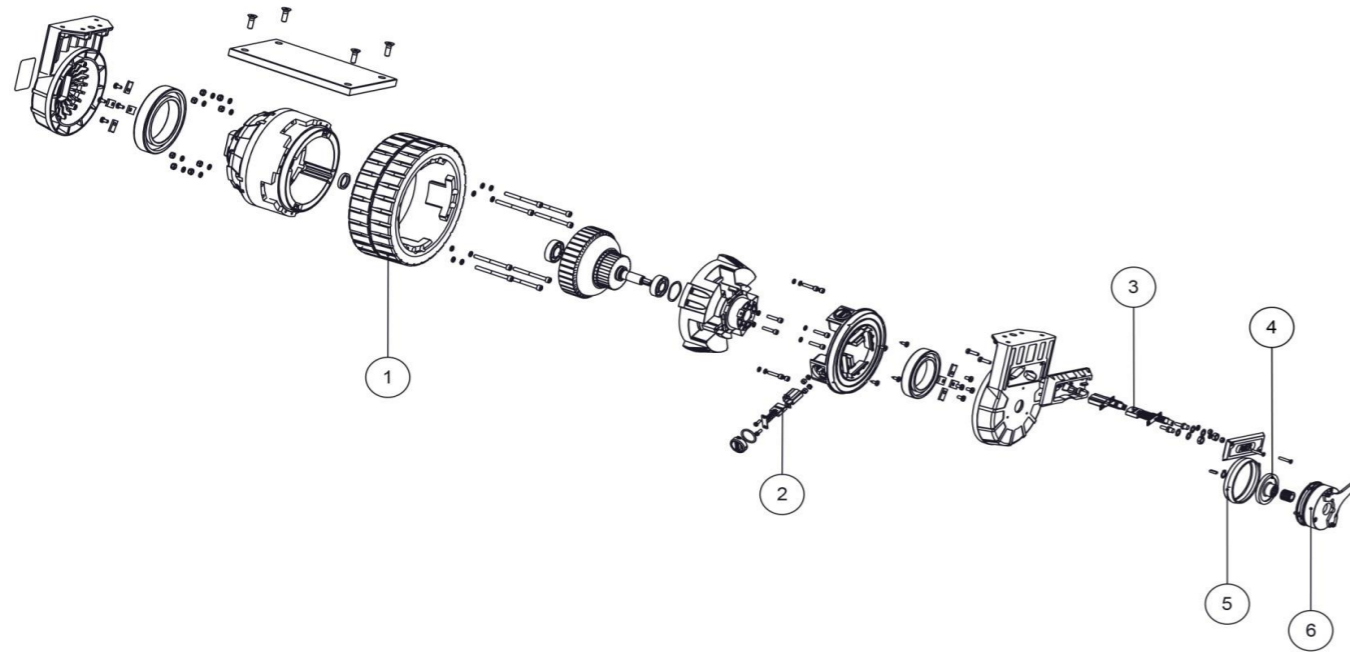

Baugruppe Fahrmotor und Bremse

Zeichnungsnummer DRW-1032-A03 vom 28.03.2014