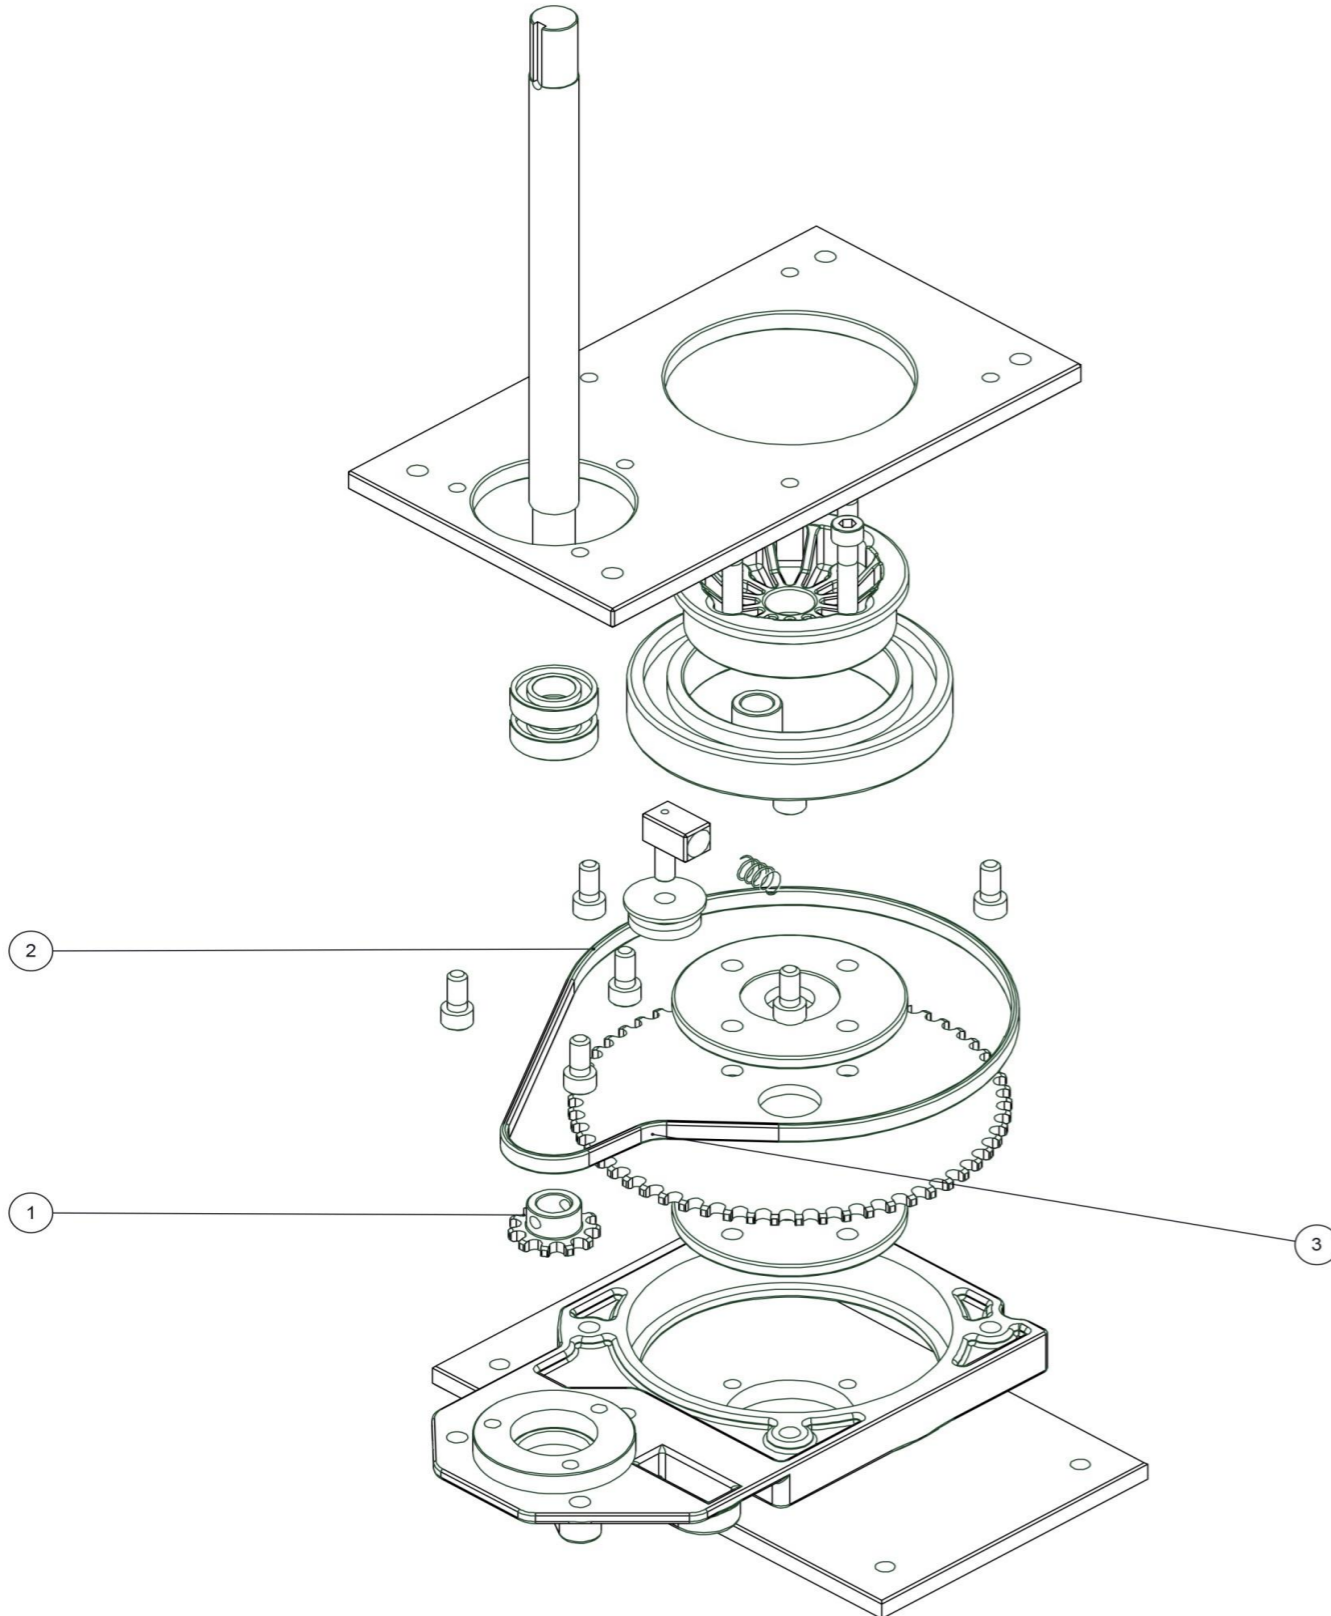

NB: FOR WIRING SEE DRAWING: WD-0359, DRW-15631, DRW-13416, DRW-14741

**Pos. Artikel - Nr. Bezeichnung**

1	229858	Lenksäulenverkleidung vorn TTV/TRO
2	208096	Elektronikdichtung TTV
3	208097	Dichtung für Bedienerfeld Schalter (rechts) TTV
####	310062	Elektronik (Lenksäule links)-Umbausatz (MK3) für SN ab 0903...
####	310043	Elektronik-Umbausatz für TTV für SN 0903... und größer
####	310042	Elektronik-Umbausatz für TTV - MK 1 (gebaut vor 12.Jan.2009)
4	304509	Befestigungsplatte Schalter mit Ladeanzeige TTV678
####	429116	Befestigungsplatte Schalter rechts für TTV-678
5	208048	Elektronikabdeckung Bedienerfeld links TTV
6	208833	Schalterfeldabdeckung mit Ladeanzeige rechts
####	208128	Schalterfeldabdeckung rechts
7	206933	Fahrtrichtungsschalter TTV
8	321449	Druckschalter Hupe TTV
9	208138	Schlüsselschalter mit 2 Schlüsseln für TTV
10	208095	Kontaktblock für Notausschalter TTV
11	220843	Einbauswitcher blau
12	219010	U-Scheibe M 8, Form A, verzinkt
13	219018	Fächerscheibe M 8
14	219865	Linsenschraube mit Innensechskant M 8 x 40 mit Gewinde bis zum Kopf, verz.
15	219688	VA - Unterlegscheibe M 4 Form A
16	219236	Schraube M3 x 10 mm
17	404050	Montageplatte groß, schwarz lackiert
18	227587	Mittlerer Schalthebel im Deichselkopf z.B. NS. / TT / TTB
19	219587	Nylon-Distanzstück ID 5,16mm, AD 15,39mm, 15,88mm lang
20	329831	Montageplatte für Mikroschalter TTV678
21	219076	Sicherungsmutter M 5, verzinkt
22	219575	VA - Kreuzschlitzschraube M 5 x 25
23	219003	U-Scheibe M 5, Form A, verzinkt
24	219005	U-Scheibe M 5, Form G, verzinkt
25	219054	Kreuzschlitzschraube M 5 x 20, verzinkt
26	219500	VA - Schlitzschraube M 3 x 16
27	229483	Mikroschalter
28	219237	Unterlegscheibe M 3 Form A
29	219070	Sicherungsmutter M 3, verzinkt
30	219804	Schalterfeder
31	303790	Montageplatte zur Abstreiferhebelpatte, schwarz lackiert
32	329912	Lenksäulenabdeckung innen, unten
33	206959	Bowdenzug Komplettset TTV
37A	208155	Splint
37B	208158	Kabel U Konsole TTV
37C	208154	Zugdraht Bowdenzug TTV
37D	208157	Haltebügel Bowdenzug TTV
37E	208156	Klemme Bowdenzug TTV
34	219853	VA-Sicherungsmutter
35	391191	VA - Buchse 10 mm x 8 mm x 24 mm
36	219592	Feder
37	219449	U-Scheibe M 10 Form A
38	303789	Abstreiferhebel TTV
39	219578	VA - U-Scheibe M 8 Form A
40	219078	Sicherungsmutter M 8, verzinkt
41	206991	Überzug für Abstreiferhebel TTV
42	219642	VA - Sicherungsmutter M 6
43	219045	Kreuzschlitzschraube M 5 x 16 mit Sicherungsscheibe, verzinkt