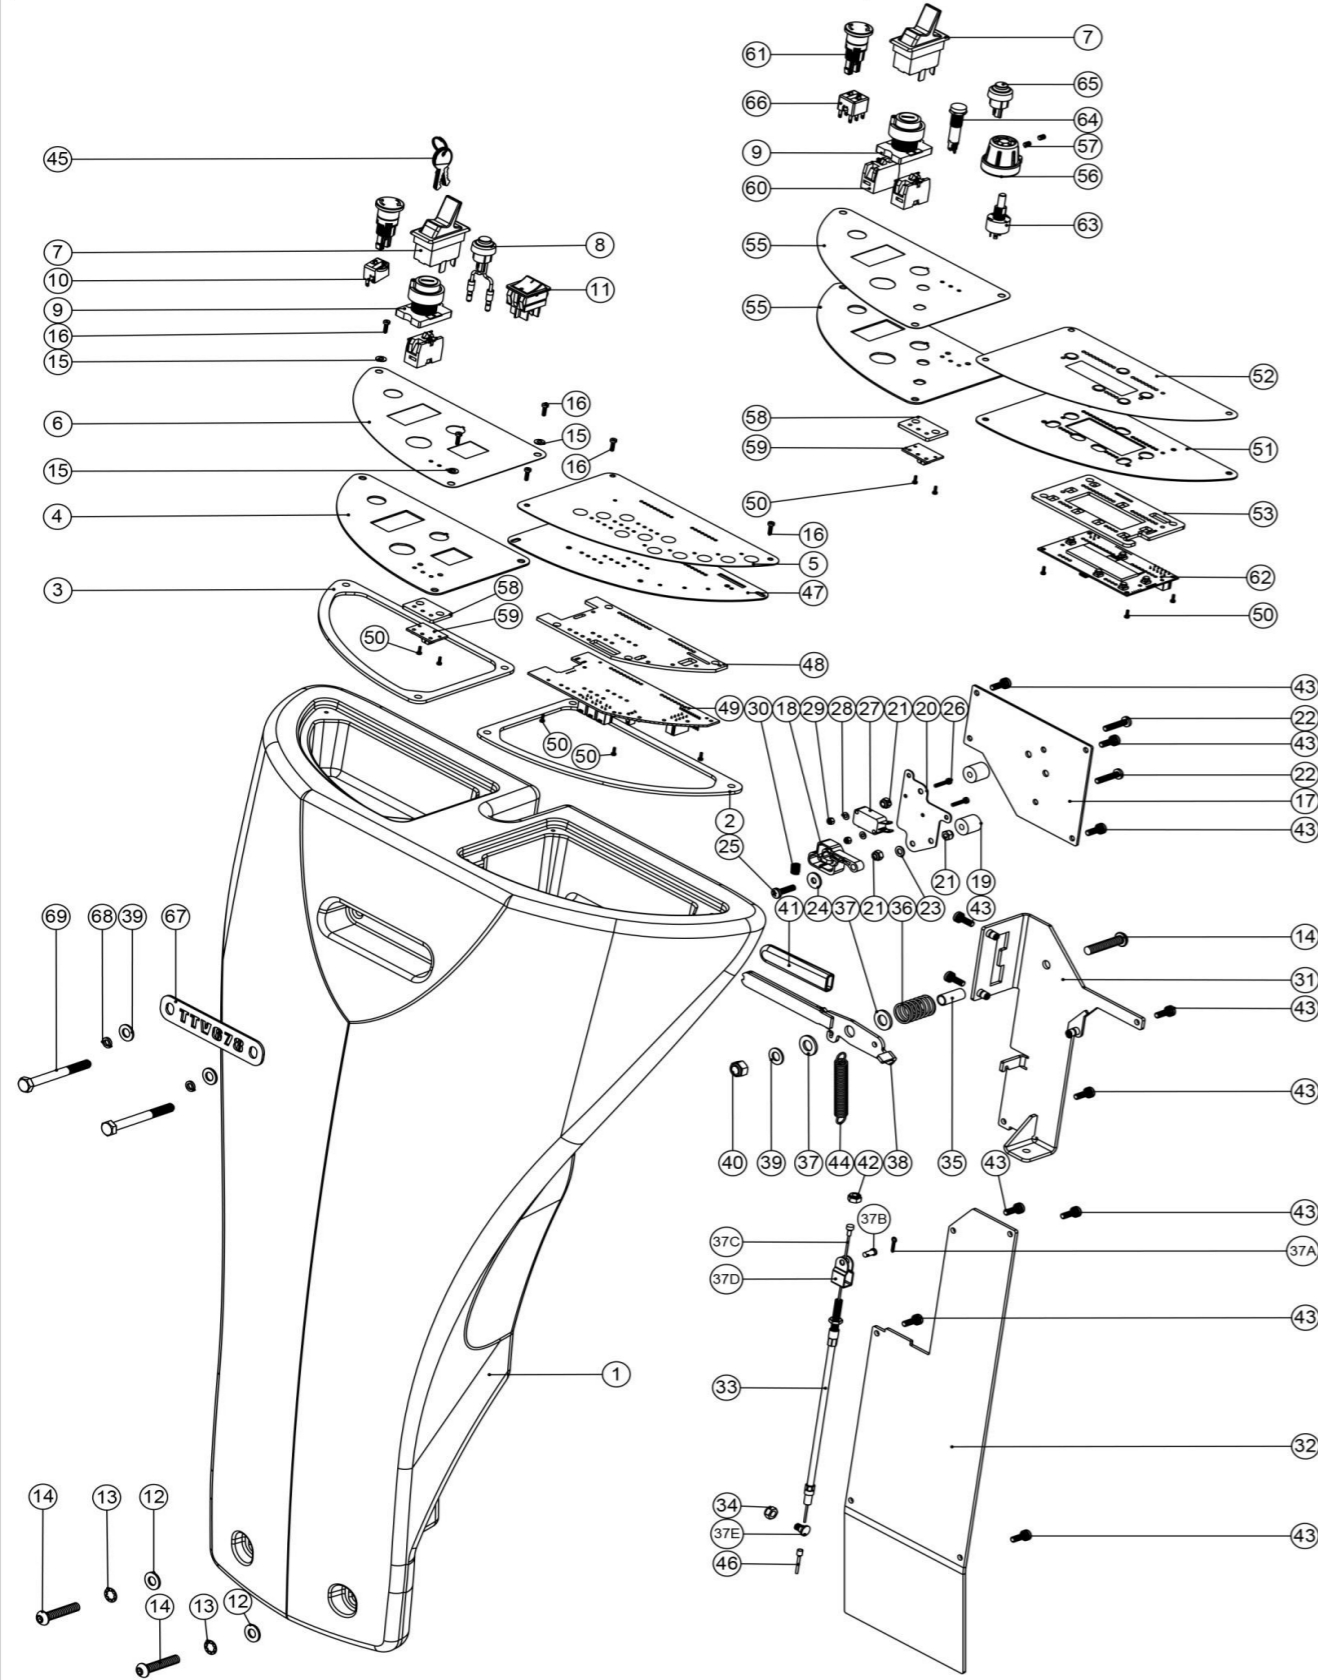

44	226093	Zugfeder, z.B. TTQ1535-Pedal
45	208167	Ersatzschlüssel (2 Stück) TTV, gekennzeichnet mit 455
46	208451	Aderendhülse 1,5 mm² 18 mm lang
47	304274	Trägerplatte, grau lackiert
48	392151	Trägerplatte, Kunststoff
49	208518	Elektronik mit USB-Stecker (MK3)
50	219978	VA - Schraube M2 x 6 mm POZI
51	304478	Montageplatte TRO, grau lackiert
52	208795	Elektronikabdeckung Bedienfeld links TRO
53	392044	Bedienpultabdeckung, kunststoff TTV-5565
55	304489	Befestigungsplatte Schalter mit Ladeanzeige
###	404188	Befestigungsplatte Schalter ohne Ladeanzeige
55	208794	Schalterabdeckung Rechts mit Ladeanzeige
####	208814	Schalterabdeckung Rechts ohne Ladeanzeige
56	329363	Einstellknopf für Geschwindigkeitsregler
57	219744	Madenschraube M 4 x 6
58	392360	Halteplatte Ladeelektronik
59	208805	Elektronik Ladeanzeige
60	208137	Kontaktblock TTV-Schlüsselschalter
61	206901	Notausschaltertaste Ø 24mm TTV
62	208791	Elektronik Lenksäule TRO
63	270316	Potentiometer TRO
64	270291	Glimmlampe grün, mit Vorwiderstand
65	229454	Druckschalter z.B. Deichselüberwachung und TTV 5565 Abstreiferheber
66	208458	Schalterblock TTV 5565
67	901152	901152 TTV 678 Edelstahlschild
####	901153	TRO 650 Edelstahlschild
68	219898	VA - Federring M 8
69	291123	M8 X 75mm Edelstahlschrauben