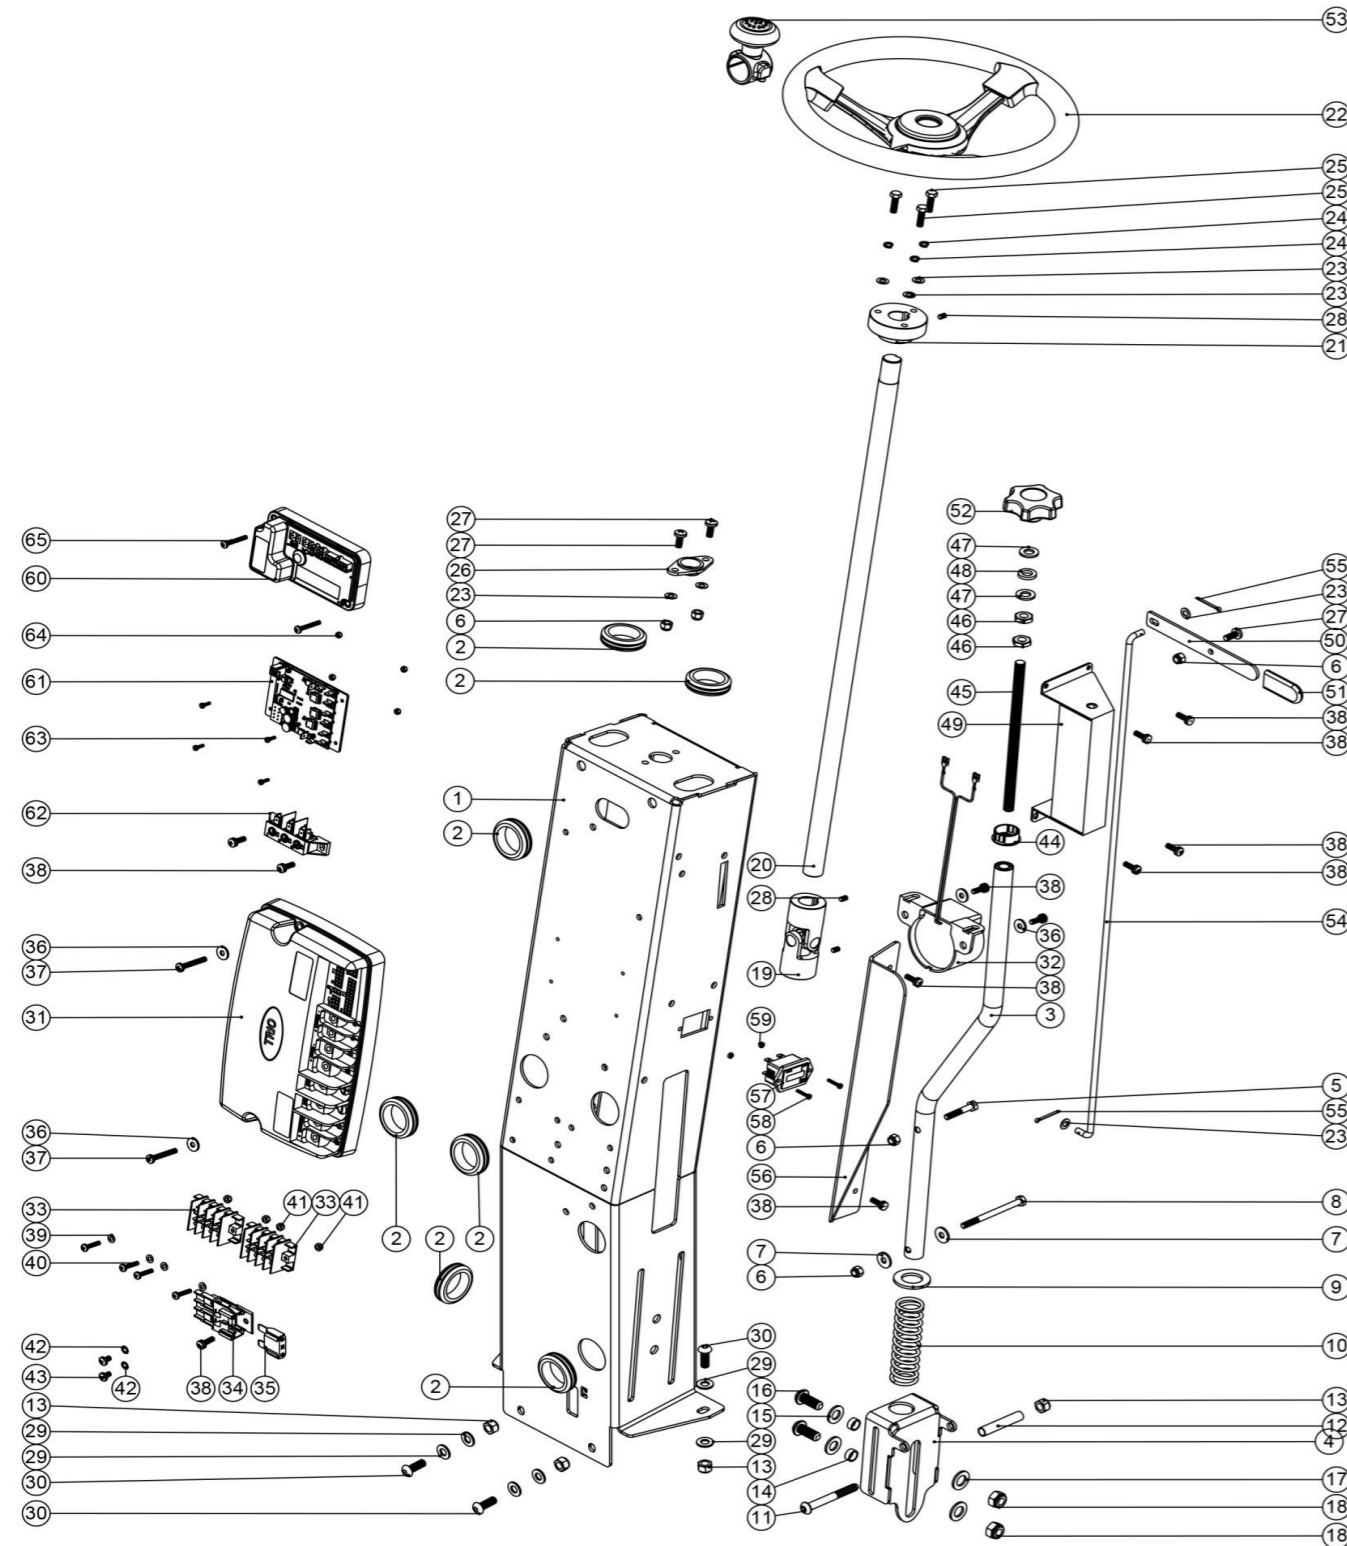

Lenksäule und Steereinheit

Zeichnungsnummer DRW-1036-A05 vom 28.03.2014

NB: FOR WIRING SEE DRAWING: WD-0359, DRW-15631, DRW-13416, DRW-14741

Pos.	Artikel - Nr.	Bezeichnung
1	404046	Lenksäulengehäuse, Lackierung anthrazit
2	208029	Schutztüle
3	303817	Gestänge für Bürstenanpressdruckverstellung
4	329864	Gleitbock für Bürstenanpressdruckverstellung
5	219064	Sechskantschraube mit Schaft, M 6 x 35, verzinkt
6	219088	Sicherungsmutter verz. M 6
7	219008	U-Scheibe M 6, Form G, verzinkt
8	219915	VA - Sechskantschraube M 6 x 80 mm
9	219949	Unterlegscheibe M 20 Form A
10	208016	Druckfeder
11	219806	Linsenschraube-Innensechskant M 8 x 70, mit Gewinde bis zum Kopf, verzinkt
12	391199	VA - Rohr 54 mm lang x 10 mm Ø
13	219078	Sicherungsmutter M 8, verzinkt
14	303812	VA - Abstandsröhrchen
15	219012	U-Scheibe M 10, Form E, verzinkt
16	219910	VA - Linsenschraube mit Innensechskant M 10 x 25
17	219911	Plastik Unterlegscheibe
18	219649	Sicherungsmutter M 10
19	206936	Kardangelenk zur Lenksäule für TTV
20	206940	Lenksäule
21	206960	Lenkradsitz TTV
22	206961	Lenkrad TTV
23	219007	U-Scheibe M 6, Form B, verzinkt
24	219549	Federring M 6, verzinkt
25	219455	M6.20MM LG.HEX.SCREW.Z/PL
26	208110	Lager für Lenkung TTV678/TRO650
27	219618	VA - Kreuzschlitzschraube M 6 x 16
28	219784	Madenschraube M 5 x 8
29	219010	U-Scheibe M 8, Form A, verzinkt
30	219658	Linsenschraube mit Innensechskant M 8 x 22, verz. (Pressenhebel)
31	208169	"Zentrale Steereinheit ""Trio"" für TTV (Elektronik) ab KW3/2009" Version.04
32	321407	Hupe
33	221095	Klemmleiste 4-polig mit je 6 Anschlüssen
34	230102	Sicherungsunterteil für Flachsicherung
35	221091	Flachsicherung 20A TTV (gelb)
36	219005	U-Scheibe M 5, Form G, verzinkt
37	220033	Kreuzschlitzschraube M 5 x 35, verzinkt
38	219045	Kreuzschlitzschraube M 5 x 16 mit Sicherungsscheibe, verzinkt
39	219206	U-Scheibe M 4 Form A, verzinkt
40	21990V	Schraube M4 x 20 mm POZI
41	219083	Sicherungsmutter verz. M 4
42	219016	Fächerscheibe M 5
43	219864	Kreuzschlitzschraube M 5 x 8, verzinkt
44	208021	Buchse 19mm
45	219969	VA-Gewindestange M10 X 1.5mm x 190mm
46	219951	VA-Halbmutter (A4) M10
47	219449	U-Scheibe M 10 Form A
48	219964	Nylonscheibe 18mm Außenø 10,4mm Innenø 3mm dick
49	329863	Abdeckhaube Bürstenanpressdruck
50	329850	Bürstendeckhebel TTV
51	391226	Überzug für Bürstendeckhebel TTV
52	208354	Rändelmutter M 10
53	208104	Lenkrad Drehknopf für TTV