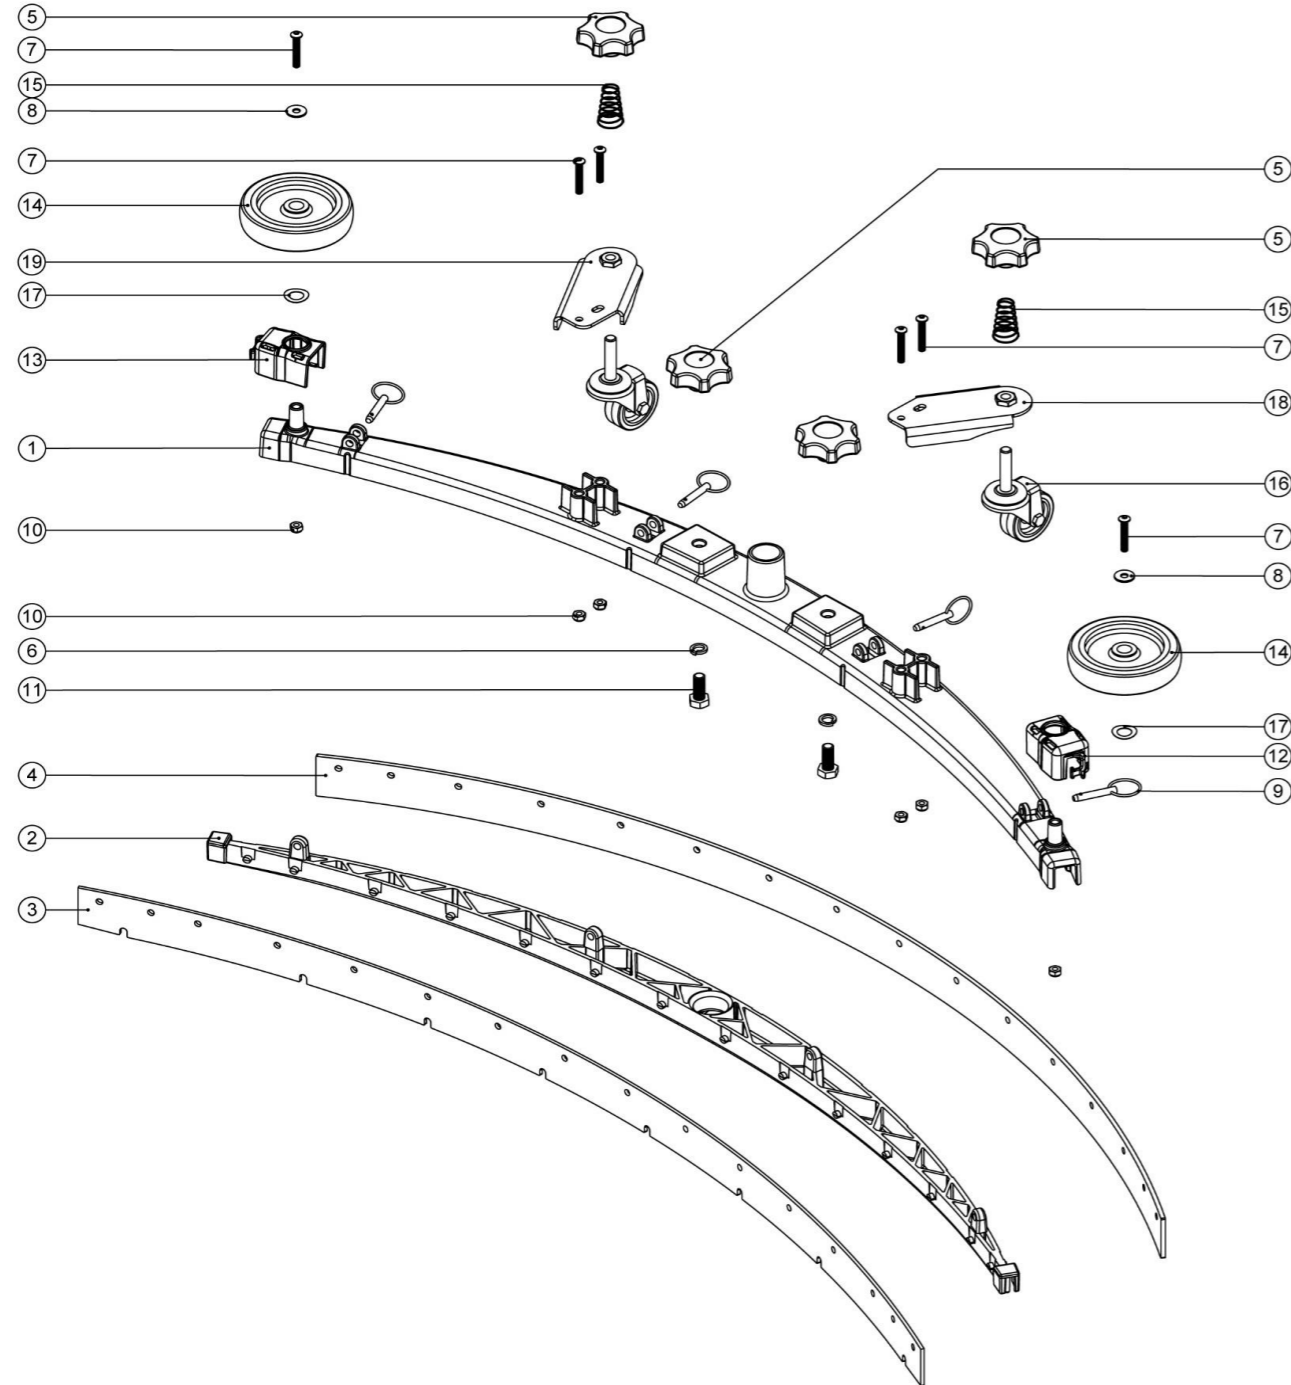

NB: FOR WIRING SEE DRAWING: N/A

Abstreifer 1053mm (38MM Schlauch)

Zeichnungsnummer DRW-18079-01 vom 07.10.2014

Pos. Artikel - Nr. Bezeichnung

1	208197	Abstreiferhalterung aus Aluminium, 850mm breit, für 38mm Schlauch
2	229988	Halteleiste für Gummilippen für Metallabstreifer 850mm
3	siehe Tabelle	
4	siehe Tabelle	
5	208354	Rändelmutter M10
6	219899	VA - Federring M 10
7	219933	VA - Linsenschraube mit Innensechskant M 6 x 35
8	219647	VA - U-Scheibe, groß M 6 Form G (6,4 x 25 mm)
9	206953	Splint für Aluminiumabstreifer
10	219642	VA - Sicherungsmutter M 6
11	219909	VA - Sechskantschraube M10 x 25mm
12	237322	Endkappe für Metallabstreifer rechts
13	237323	Endkappe für Metallabstreifer links
14	208796	Rad 100mm für Abstreifer
15	229175	Feder konisch
16	208497	Stützrad höhenverstellbar
17	219891	Wellenscheibe 13MM
18	304523	Halteplatte Stützrad rechts
19	304522	Halteplatte Stützrad links

Artikel - Nr. Bezeichnung

vorn	206949	PU-Gummilippe vorn (ca.1090 mm) für Abstreifer 850mm TTV/TT/TTB
vorn	208193	PU-Gummilippe vorn (ca.1090 mm) für 850mm-Abstreifer TTV
vorn	208194	Naturgummilippe rot, vorn (ca.1090 mm) für 850mm-Abstreifer TTV/TT/TTB
vorn	208969	Serilor-PU-Gummilippe grün vorn (ca.1090 mm) für 850mm-Abstreifer TTV/TT/TTB
hinten	206950	PU-Gummilippe hinten (ca.1120mm) für Abstreifer 850mm TTV/TT/TTB
hinten	208195	PU-Gummilippe hinten (ca.1120mm) für 850mm-Abstreifer TTV
hinten	208196	Naturgummilippe rot, hinten(ca. 1120mm) für 850mm-Abstreifer TTV/TT/TTB
hinten	208972	Serilor-PU-Gummilippe grün hinten (ca.1090 mm) für 850mm-Abstreifer TTV/TT/TTB