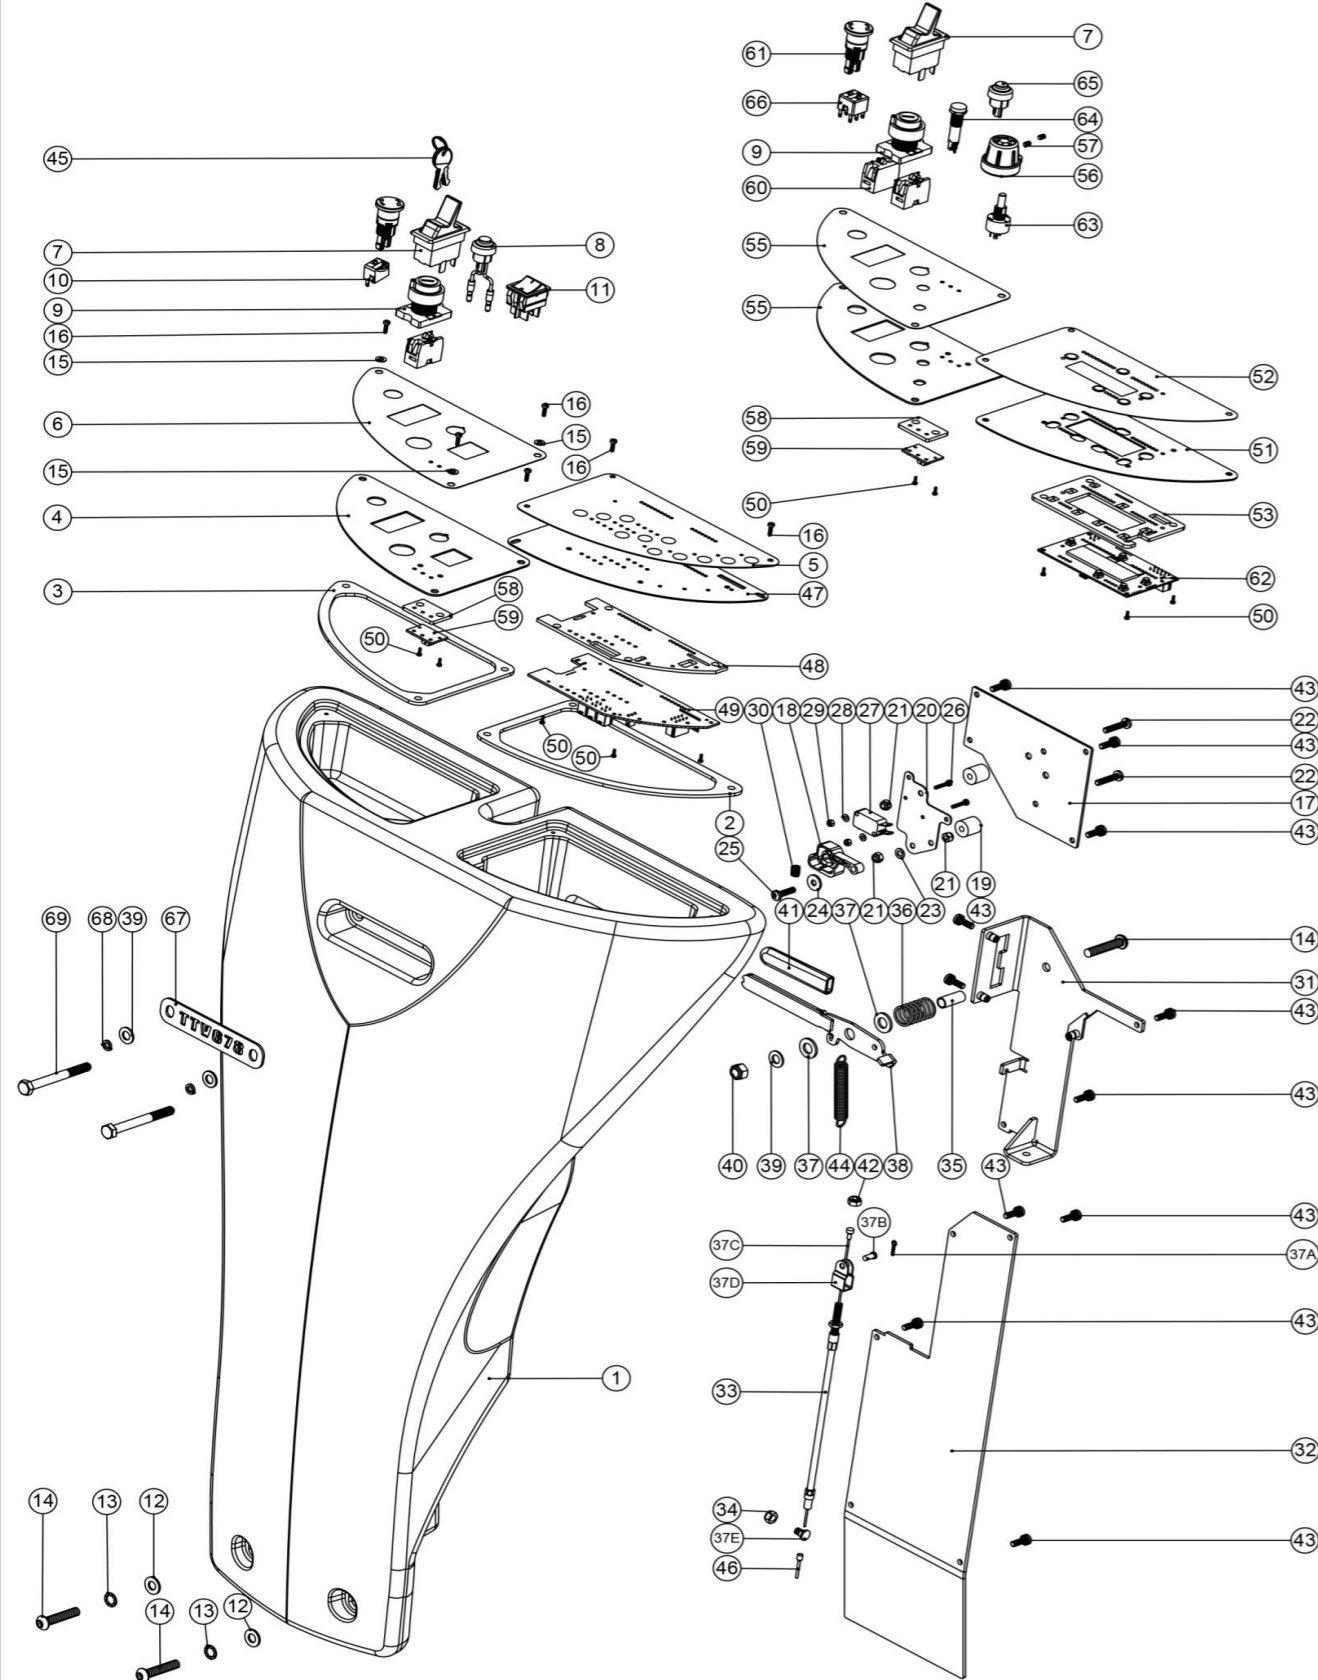

NB: FOR WIRING SEE DRAWING: WD-0359, DRW-15631, DRW-13416, DRW-14741

Pos. Artikel - Nr. Bezeichnung

1	229858	Lenksäulenverkleidung vorn TTV/TRO
2	208096	Elektronikdichtung TTV
3	208097	Dichtung für Bedienerfeld Schalter (rechts) TTV
####	310062	Elektronik (Lenksäule links)-Umbausatz (MK3) für SN ab 0903...
####	310043	Elektronik-Umbausatz für TTV für SN 0903... und größer
####	310042	Elektronik-Umbausatz für TTV - MK 1 (gebaut vor 12.Jan.2009)
4	304509	Befestigungsplatte Schalter mit Ladeanzeige TTV678
####	429116	Befestigungsplatte Schalter rechts für TTV-678
5	208048	Elektronikabdeckung Bedienerfeld links TTV
6	208833	Schalterfeldabdeckung mit Ladeanzeige rechts
####	208128	Schalterfeldabdeckung rechts
7	206933	Fahrtrichtungsschalter TTV
8	321449	Druckschalter Hupe TTV
9	208138	Schlüsselschalter mit 2 Schlüsseln für TTV
10	208095	Kontaktblock für Notausschalter TTV
11	220843	Einbauswitcher blau
12	219010	U-Scheibe M 8, Form A, verzinkt
13	219018	Fächerscheibe M 8
14	219865	Linsenschraube mit Innensechskant M 8 x 40 mit Gewinde bis zum Kopf, verz.
15	219688	VA - Unterlegscheibe M 4 Form A
16	219236	Schraube M3 x 10 mm
17	404050	Montageplatte groß, schwarz lackiert
18	227587	Mittlerer Schalthebel im Deichselkopf z.B. NS. / TT / TTB
19	219587	Nylon-Distanzstück ID 5,16mm, AD 15,39mm, 15,88mm lang
20	329831	Montageplatte für Mikroschalter TTV678
21	219076	Sicherungsmutter M 5, verzinkt
22	219575	VA - Kreuzschlitzschraube M 5 x 25
23	219003	U-Scheibe M 5, Form A, verzinkt
24	219005	U-Scheibe M 5, Form G, verzinkt
25	219054	Kreuzschlitzschraube M 5 x 20, verzinkt
26	219500	VA - Schlitzschraube M 3 x 16
27	229483	Mikroschalter
28	219237	Unterlegscheibe M 3 Form A
29	219070	Sicherungsmutter M 3, verzinkt
30	219804	Schalterfeder
31	303790	Montageplatte zur Abstreiferhebelpatte, schwarz lackiert
32	329912	Lenksäulenabdeckung innen, unten
33	206959	Bowdenzug Komplettset TTV
37A	208155	Splint
37B	208158	Kabel U Konsole TTV
37C	208154	Zugdraht Bowdenzug TTV
37D	208157	Haltebügel Bowdenzug TTV
37E	208156	Klemme Bowdenzug TTV
34	219853	VA-Sicherungsmutter
35	391191	VA - Buchse 10 mm x 8 mm x 24 mm
36	219592	Feder
37	219449	U-Scheibe M 10 Form A
38	303789	Abstreiferhebel TTV
39	219578	VA - U-Scheibe M 8 Form A
40	219078	Sicherungsmutter M 8, verzinkt
41	206991	Überzug für Abstreiferhebel TTV
42	219642	VA - Sicherungsmutter M 6
43	219045	Kreuzschlitzschraube M 5 x 16 mit Sicherungsscheibe, verzinkt