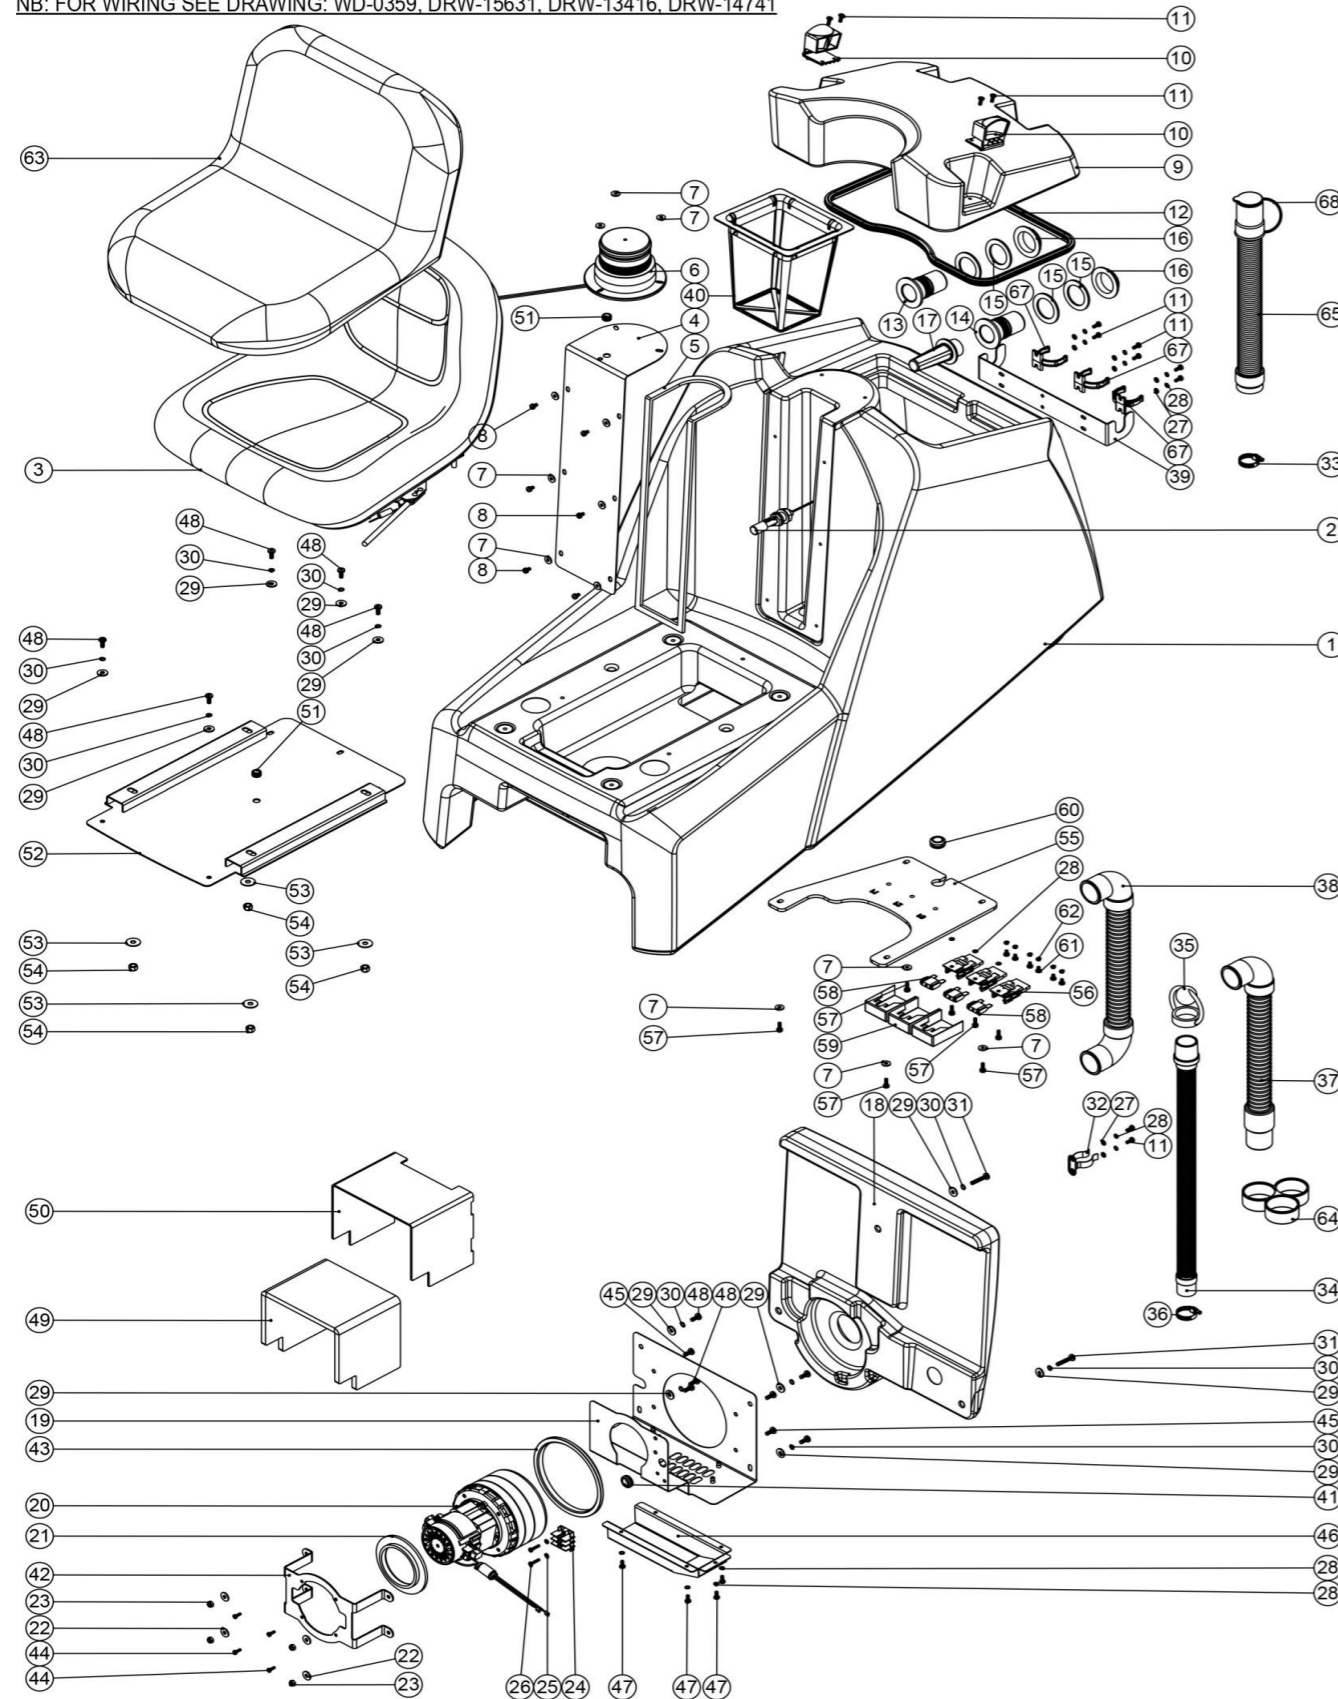

NB: FOR WIRING SEE DRAWING: WD-0359, DRW-15631, DRW-13416, DRW-14741

Pos. Artikel - Nr. Bezeichnung

1	229837	Schmutzwassertank TTV678 / TRO
2	206944	Füllstandssensor
3	206934	Fahrersitz mit Sitzschalter und Gleitschiene TTV
####	208163	Sitzschalter TTV (ohne Abbildung)
4	303824	Montageplatte Blinkleuchte TTV
5	212997	Abdichtung 6 mm x 12 mm x 12M
6	321413	Rundumblinkleuchte TTV
####	208164	Abdeckhaube gelb Blinkleuchte TTV (ohne Abbildung)
####	208165	Glühlampe für Rundumleuchte/Blinkleuchte TTV (ohne Abbildung)
####	208166	Einfassung für Rundumleuchte/Blinkleuchte TTV (ohne Abbildung)
7	219005	U-Scheibe M 5, Form G, verzinkt
8	219047	Kreuzschlitzschraube M 5 x 10 mit Sicherungsscheibe, verzinkt
9	229836	Separatordeckel TTV 678
10	229494	Clipverschluss für Separator, z.B.TT / TTB - neu
11	219049	Kreuzschlitzschraube M 5 x 12, verzinkt
12	391209	Separatordichtungstreifen 1225mm (TTV 678)
13	237526	Schlauchanschlussstück am Separator für 38mm Saugschlauch rot
14	237018	Schlauchanschlussstück am Separator für 38mm Saugschlauch
15	219310	Gummidichtung
16	206116	Gegenmutter aus Kunststoff
17	206265	Kerzenfilter für Twintec
18	237021	Batteriefachdeckel TTV 678(3 stufiger Saugmotor)
19	303886	Montageplatte Saugmotor TTV 678
20	303880	3-stufiger Saugmotor 24V= TTV
21	202008	Dichtung am Motor
22	219647	VA - U-Scheibe, groß M 6 Form G (6,4 x 25 mm)
23	219642	VA - Sicherungsmutter M 6
24	220114	Verteiler + Klemmenblock
25	219206	U-Scheibe M 4 Form A, verzinkt
26	21990V	Schraube M4 x 20 mm POZI
27	219003	U-Scheibe M 5, Form A, verzinkt
28	219016	Fächerscheibe M 5
29	219008	U-Scheibe M 6, Form G, verzinkt
30	219544	Fächerscheibe M 6
31	219268	Kreuzschlitzschraube M 6 x 35, verzinkt
32	206818	Schlauchclip z.B. für TTV
33	206209	Schlauchselle 32-44mm
34	213025	Ablaufschlauch weiß ca. 600 mm lang (1x Gummistutzen)
35	206111	Schlauchverschluss (Ball)
36	219674	VA-Schlauchselle 30 - 40 mm
37	213059	Saugschlauch zum Abstreifer 1480 mm x 38 mm lang TTV678/TRO650
38	213060	Saugschlauch zum Saugmotor 1060mm x 38 mm TTV678/TRO6580
39	329904	Haltewinkel TTV 678
40	206439	Filterkorb im Twintec-Schmutzwassertank
41	219631	19MM GROMMET (PV74)
42	329987	Motorhalterung
43	237032	Motordichtung
44	219569	VA - Schraube für Kunststoffe 8 x 1/2
45	219646	VA - Schraube M6 x 16 mm Pozi
46	329989	Schalldämpfer Saugmotor TTV678
47	219740	VA -Kreuzschlitzschraube M 5 x 12
48	219618	VA - Kreuzschlitzschraube M 6 x 16
49	208274	Geräuschdämmung TTV