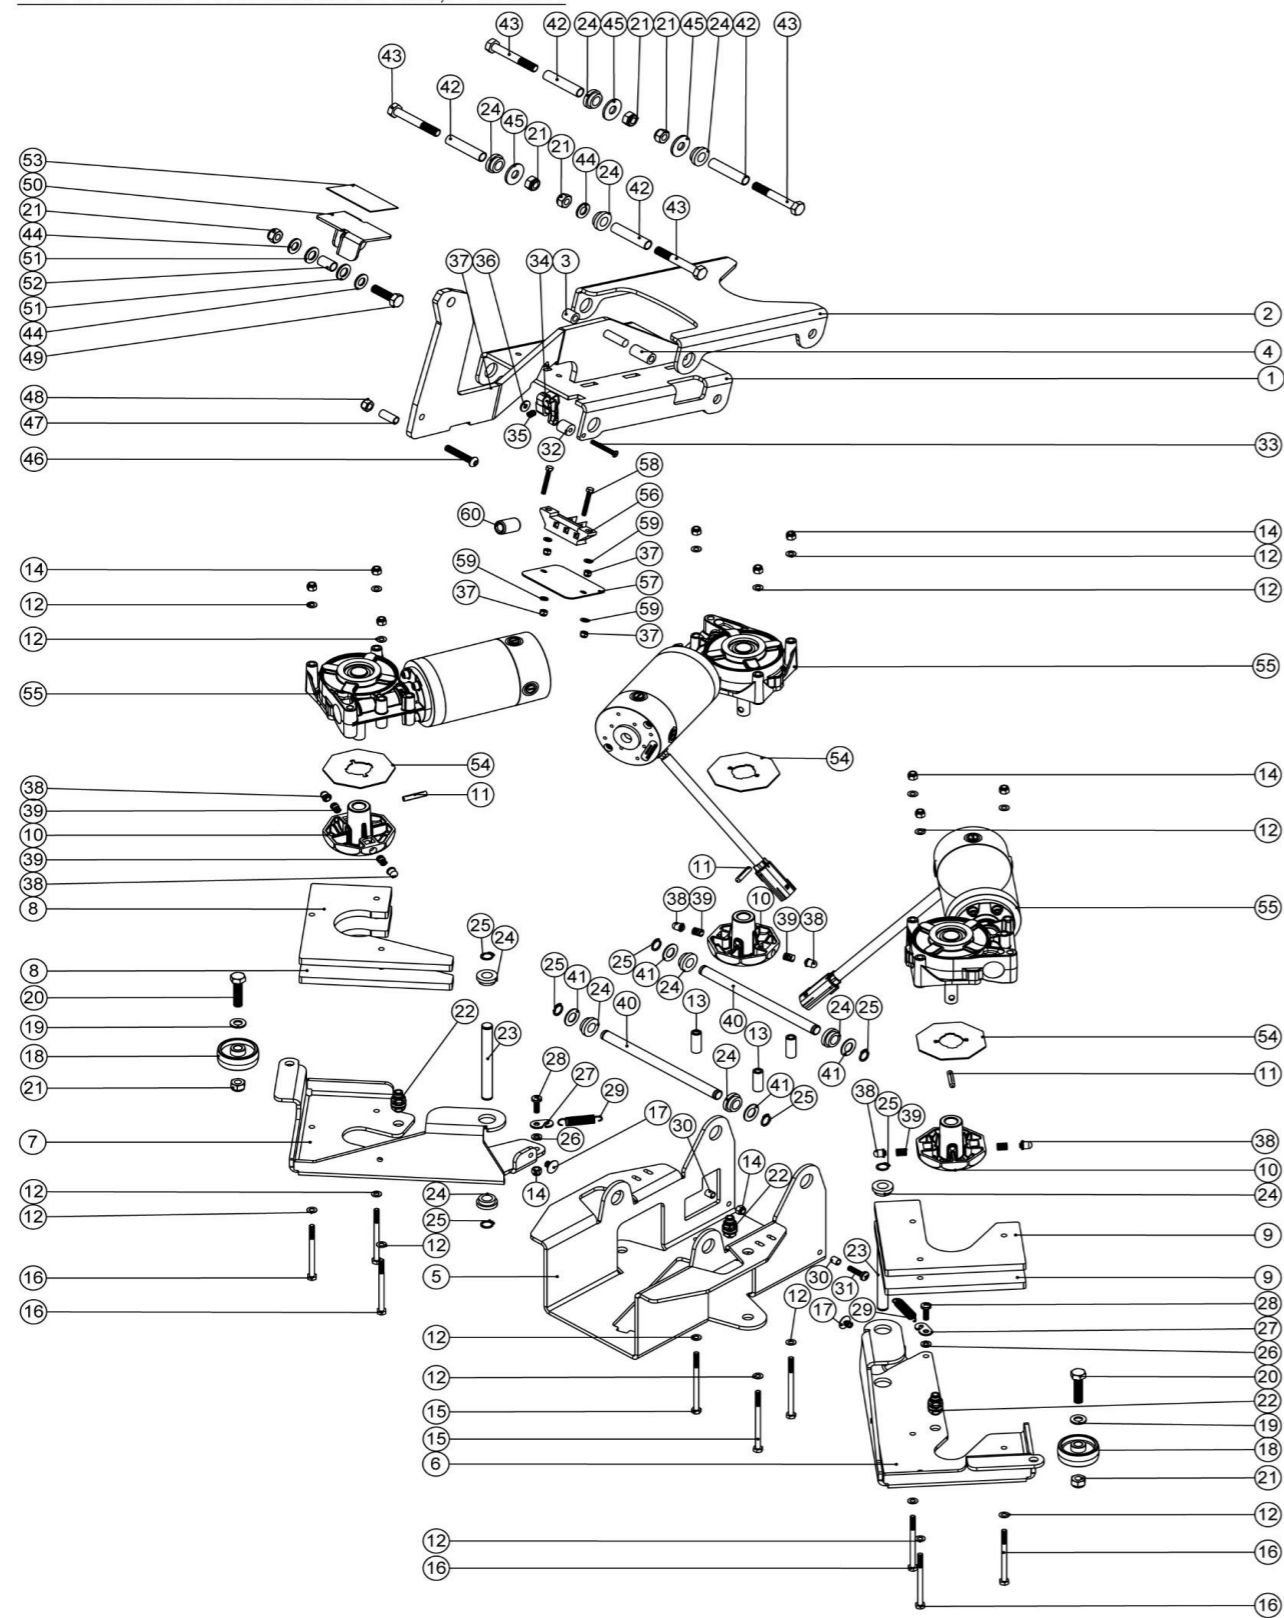

NB: FOR WIRING SEE DRAWING: WD-0359, DRW-15631

54	392331	Abdeckung Spannvorrichtung Bürste
55	205263	Bürstenmotor mit Winkelgetriebe PM90 24VDC für Getriebe Ratio) z.B. für TRO650
56	206788	Anschlussklemmleiste Bürstendeck TTV678
57	329922	Spritzschutz für Klemmleiste TTV678/TRO650
58	219971	Schraube M5 X 35MM
59	219003	U-Scheibe M 5, Form A, verzinkt
60	230097	Ferritrollchen, z.B. in HVR / NVR 200T-2 / TTB