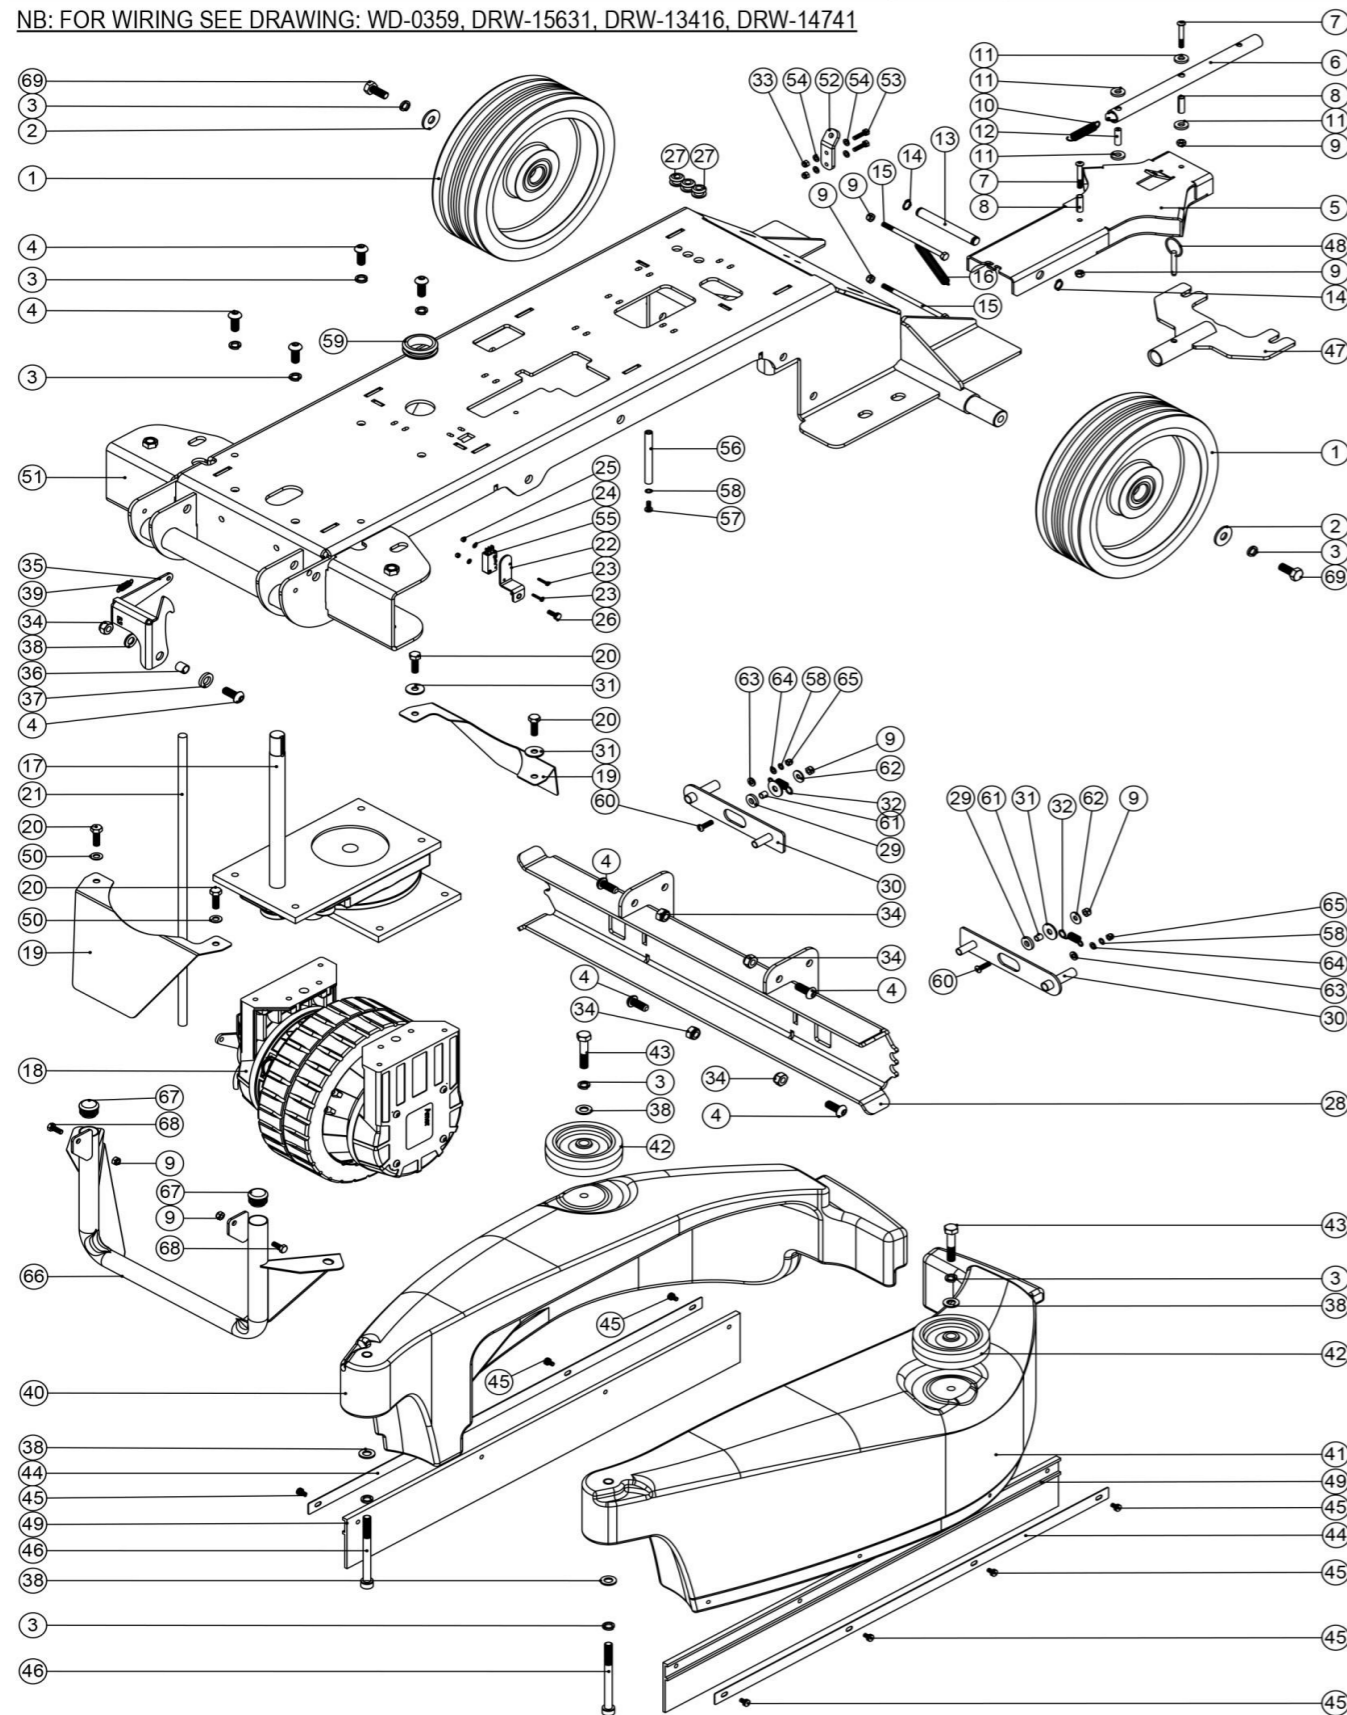

Baugruppe Chassis TRO

Zeichnungsnummer DRW-1034-A04 vom 09.07.2015

NB: FOR WIRING SEE DRAWING: WD-0359, DRW-15631, DRW-13416, DRW-14741

Pos. Artikel - Nr. Bezeichnung

1	206939	Hinterrad 254mm für TTV
2	219948	Unterlegscheibe M 10
3	219349	Federring M 10 verzinkt
4	219910	VA - Linsenschraube mit Innensechskant M 10 x 25
5	303797	Hubrahmen vom Abstreifer TTV-678
6	303799	Rohr für Abstreifer TTV-678
7	219807	Linsenschraube mit Innensechskant M 6 x 40, verzinkt
8	206954	VA-Abstandrolle 6mm x 24mm
9	219642	VA - Sicherungsmutter M 6
10	206955	Rückstellfeder TTV
11	206964	Nylon-Gleitscheibe
12	206963	Nylon-Abstandrolle
13	206965	Drehachse
14	219345	Sicherungsring 12 mm für Wellen (DIN 471)
15	219945	Sechskantschraube M 6 x 110 mm
16	20695V	VA-Feder
17	206928	Lenkung Baugruppe TTV
18	321450	Fahrmotor + Bremsenbaugruppe für TTV678 / TRO650
19	329852	Spritzschutz für TTV Fahrtrieb
20	219092	Sechskantschraube M 8 x 25
21	208091	Polyester versiegelte Stange 15 x 500 mm
22	303841	Auflagewinkel für Mikroschalter
23	219038	Zylinderkopfschraube M 3 x 16, verzinkt
24	219237	Unterlegscheibe M 3 Form A
25	219070	Sicherungsmutter M 3, verzinkt
26	219045	Kreuzschlitzschraube M 5 x 16 mit Sicherungsscheibe, verzinkt
27	229025	Gummilager für NPR/ NMD/ NUF/TT/TTV
28	304457	Sockelkanal mit Rastung für Bürstendeckverstellung Für TRO
29	219959	Unterlegscheibe Kunststoff M 8
30	304458	Ausleger für Einstellvorrichtung TRO Rechts
####	304459	Ausleger für Einstellvorrichtung TRO Links
31	219716	VA - Unterlegscheibe M 8 Form G
32	208079	Zugfeder für seitliche Ausleger zur Arbeitsbreitenregulierung TTV
33	219076	Sicherungsmutter M 5, verzinkt
34	219649	Sicherungsmutter M 10
35	329849	Bürstendeck Sperrklinke
36	303810	VA - Rohr 12,7 mm Ø innen x 18 mm Ø außen x 12,5 mm Länge
37	229346	Distanzstück
38	219012	U-Scheibe M 10, Form E, verzinkt
39	208019	Feder für Sperrklinke (TTV-678 Bürstendeck)
40	229834	Bürstendeck Seitenabdeckung rechts für TTV-678
41	229835	Bürstendeck Seitenabdeckung links für TTV-678
42	329187	Rad 100mm z.B. TT/TTB 3450/4500, TTV
43	219968	Sechskantschraube M 10 x 50 mm
44	329843	Haltestreifen für Spritzschutzhürze TTV 678
45	219047	Kreuzschlitzschraube M 5 x 10 mit Sicherungsscheibe, verzinkt
46	219967	Zylinderkopfschraube M 10 x 110 mm
47	303795	Schnellspanhalterung Abstreifer TTV 678, TRO650 und TTB-6652 Traktion (gerade)
48	206953	Splint für Aluminiumabstreifer
49	206947	Spritzschutzhürze für TTV
50	219578	VA - U-Scheibe M 8 Form A
51	404038	Chassis
52	404195	Halterung Seilzug