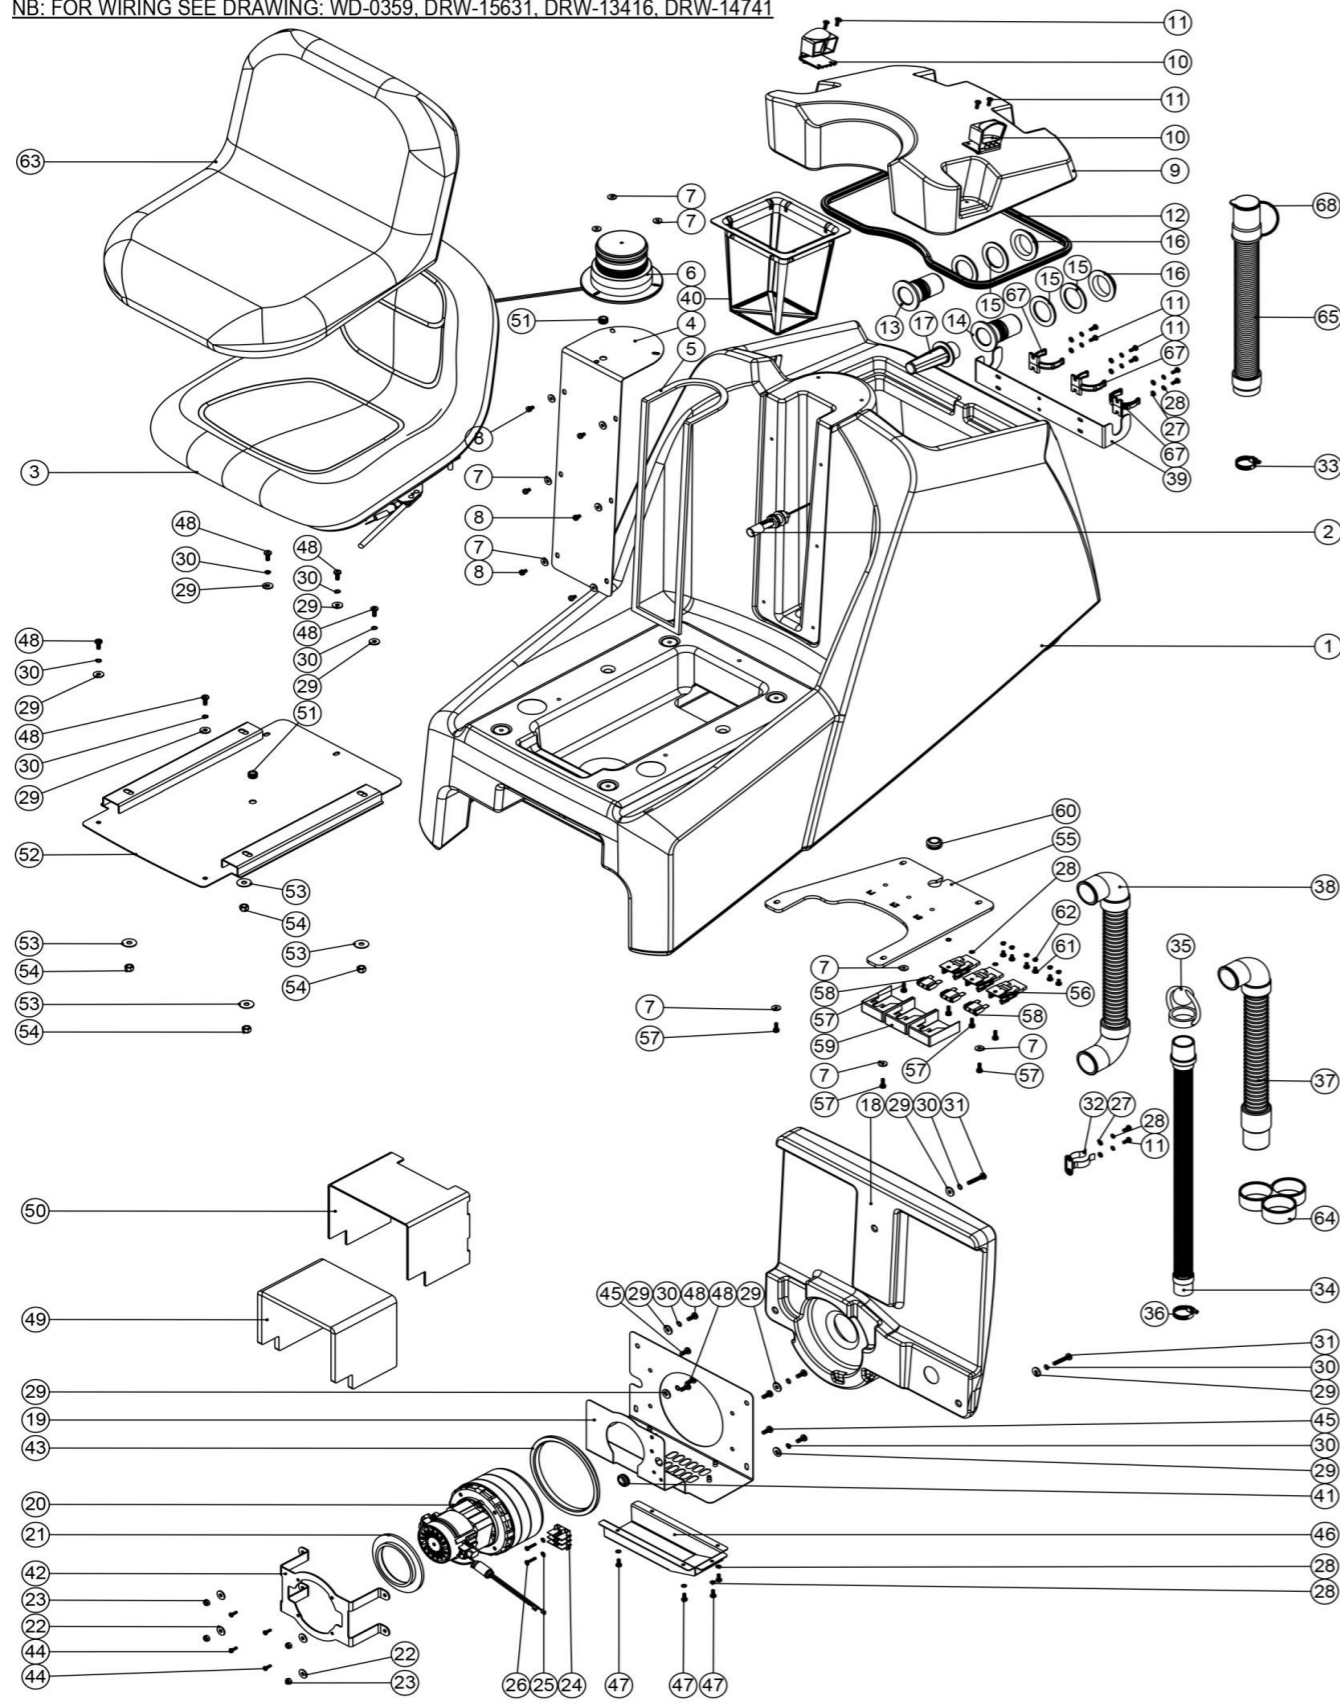

50	392019	Geräuschdämmung Abdeckung TTV
51	219680	Gummitülle
52	404194	Montageplatte Fahrersitz TTV, grau lackiert
53	221154	U-Scheibe M 8 Form C, verzinkt
54	219078	Sicherungsmutter M 8, verzinkt
55	304477	Montageplatte Sicherungshalter TRO
56	230102	Sicherungsunterteil für Flachsicherung
57	219045	Kreuzschlitzschraube M 5 x 16 mit Sicherungsscheibe, verzinkt
58	221047	Flachsicherung 40A (orange)
59	208802	Sicherungshalter TTV
60	208143	20 mm GRO mmET x 6 mm
61	219864	Kreuzschlitzschraube M 5 x 8, verzinkt
62	219648	VA - Federring M 5
63	280001	Sitzpolster TTV
64	237718	Schlauchführung
65	280018	Ablaufschlauch 35mm Ø ausziehbar mit Verschlusskappe
66	900903	Schlauchverschluss für 35 - 38 mm Stretchschlauch
67	237754	Schlauchclip 35 - 38 mm