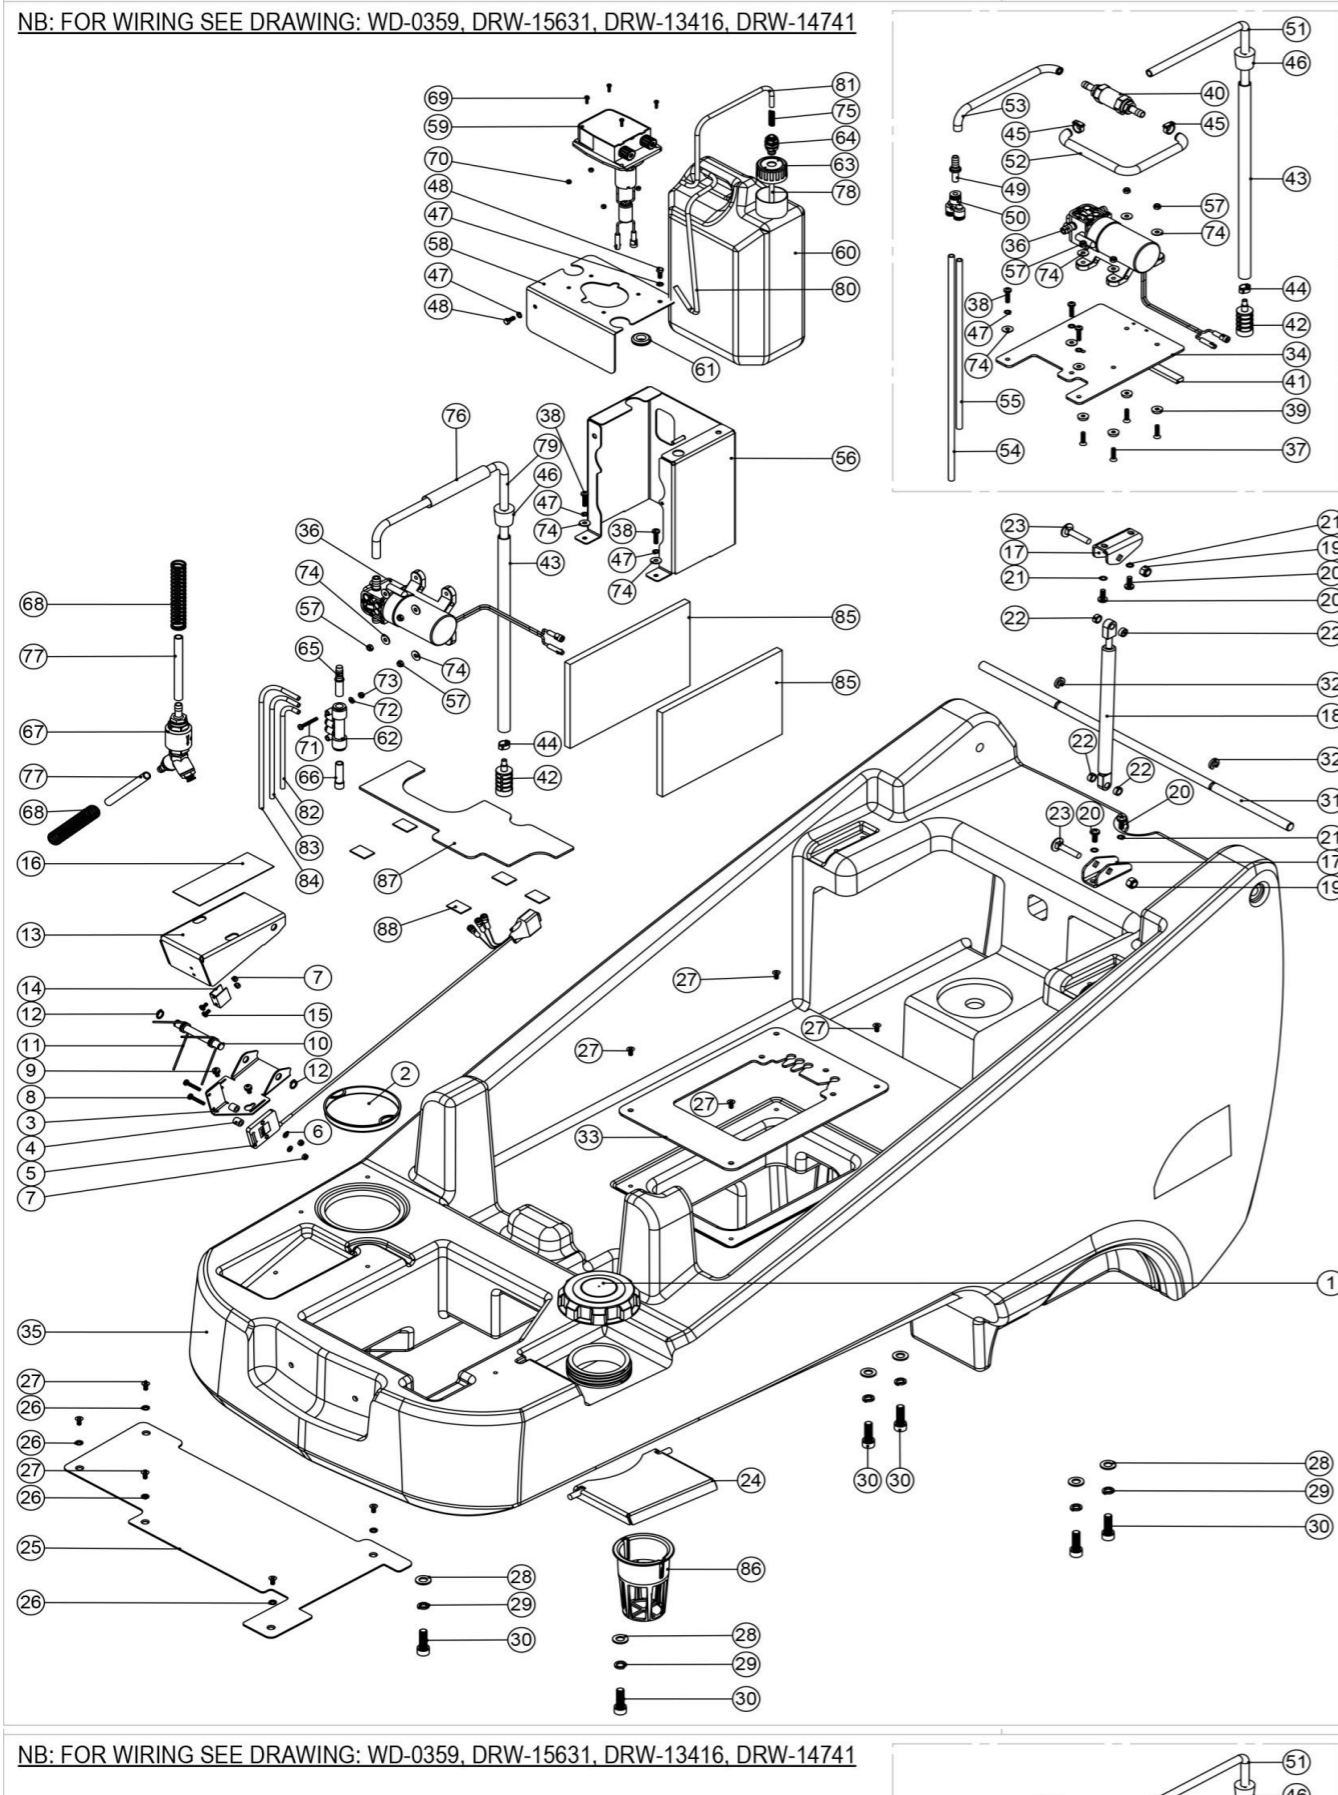

NB: FOR WIRING SEE DRAWING: WD-0359, DRW-15631, DRW-13416, DRW-14741

Pos. Artikel - Nr. Bezeichnung

1	208077	Kappe am Einfüllstutzen Frischwassertank TTV
2	219452	Verschlussstopfen weiß 100 mm
3	329841	Ramenplatte Fahrpedal CRO
4	219574	Nylon-Distanzstück
5	206905	Fahrhebelsensor am Gaspedal TTV
6	219206	U-Scheibe M 4 Form A, verzinkt
7	219083	Sicherungsmutter verz. M 4
8	219267	VA - Kreuzschlitzschraube M 4 x 25
9	219047	Kreuzschlitzschraube M 5 x 10 mit Sicherungsscheibe, verzinkt
10	208046	Achse Gaspedal TTV
11	208047	Torsionsfeder Gaspedal TTV
12	219586	Seegerring 10 mm
13	329840	Fahrpedal Oberteil CRO
14	404051	Halteleiste für Fahrhebelsensor
15	219697	VA - Kreuzschlitzschraube M 4 x 8
16	391222	Auflage Gaspedal , rutschfest
17	392455	Gasdruckfederhalterung CRO
18	208042	Gasdruckfeder/Gasdruckdämpfer
19	219639	VA - Sicherungsmutter M 8
20	219618	VA - Kreuzschlitzschraube M 6 x 16
21	219544	Fächerscheibe M 6
22	291121	Kunststoffscheibe 8.2 mm x 12 mm x 5 mm
23	291120	VA - M8 x 40 Schlossschraube
24	303822	Abdeckkappe Einfüllstutzen
25	329839	Bodenplatte
26	219972	Fächerscheibe M 5
27	291008	VA - Senkkopfschraube mit Innensechskant M 5 x 10
28	219012	U-Scheibe M 10, Form E, verzinkt
29	219349	Federring M 10 verzinkt
30	219966	Gewindebuchse M10 X 30
31	208071	Halteachse für Schmutzwassertank TTV-678
32	208072	Plastik-Befestigungsring
33	304471	Grundplatte Pumpen
34	392340	Montageplatte Wasserpumpe (nurTRO)
35	237536	Frischwassertank TTV
36	323118	Wasserpumpe TRO
37	219331	Senkkopfschraube M 5 x 20, verzinkt
38	219571	VA - Schraube M 5 x 20
39	219573	Schrauben-Isolierstück
40	304484	Rückschlagventil und Verteilerset für TTV5565
41	212267	Moosgummidichtung 6 x 12mm Meterware !
42	208360	Ansaugfilter z.B. für TTV
43	208793	Rohr für Frischwasserschlauch TRO
44	219149	O-Klemme 9-11mm
45	208840	Schlauchklemme 12mm - 13.8mm
46	304491	Stopfen mit Schlauchdurchführung
47	291084	VA - Fächerscheibe M5
48	219498	VA-Schraube M5 12mm
49	206796	Schlauchanschluß (z.B. TTB-1840)
50	208851	Y-Verteiler
51	391497	Kunststoffschlauch 665mm
52	391494	Silikonschlauch 8mm x 370mm
53	391498	Silikonschlauch 8mm x 250mm

NB: FOR WIRING SEE DRAWING: WD-0359, DRW-15631, DRW-13416, DRW-14741