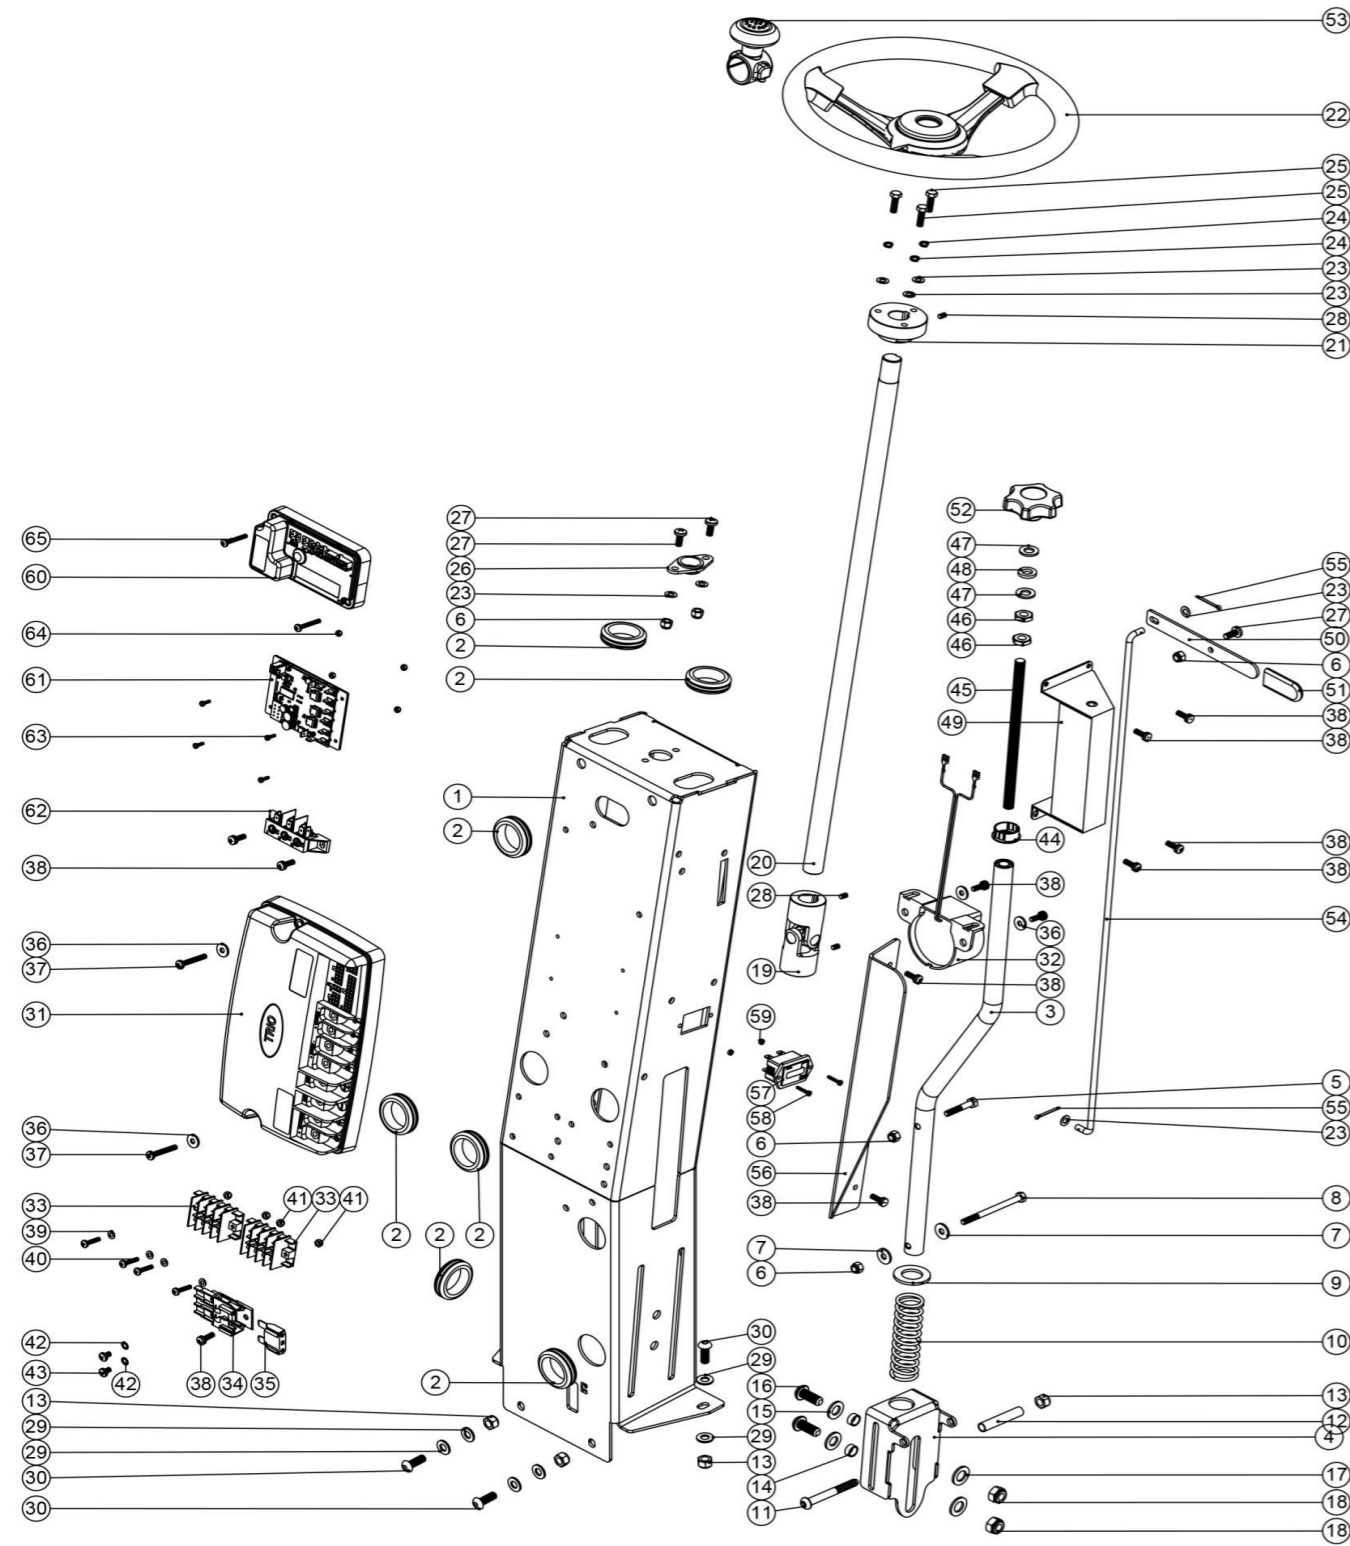

54	391195	Gestänge Bürstendeckhebel TTV
55	208030	Splint (2.4mm x 38.1mm) TTV678
56	329888	Blechverkleidung
57	208178	Betriebsstundenzähler (für TTV678/TTB4045/TTB4055) TTV678
###	392355	Blindverkleidung TRO650
58	219500	VA - Schlitzschraube M 3 x 16 TTV678
###	221151	Kreuzschlitzschraube M 4 x 12, verzinkt TRO650
59	219502	VA-Sicherungsmutter M3 TTV678
###	219687	VA - Sicherungsmutter M 4 TRO650
60	330179	Fahrsteuerung 70A TRO
61	208566	Leistungselektronik TTV5565/TRO
62	206788	Anschlussklemmleiste Bürstendeck TTV678
63	219236	Schraube M3 x 10 mm
64	219070	Sicherungsmutter M 3, verzinkt
65	219321	VA - Kreuzschlitzschraube M 4 x 30